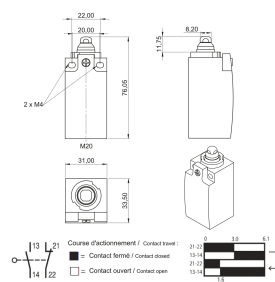

Door Contact Switch Without Cable

NÚMERO DE CATÁLOGO

20118-810

Door contact switch with magnetic contact, allows operational efficiency. This product is easy handlable by plug and play.

CERTIFICATIONS

CARACTERISTICAS

Door contact switch (without connection cable)

CARATERÍSTICAS DO PRODUTO

Product Type: Switch

Profundidade: 33.5mm

Altura: 76.5mm

Temperatura de operação: -25 to 75°C

Grau de proteção: IP66

Largura: 31mm

Em conformidade com: UL® 508; EN 50047 form B

Current Rating: 3 – 6A

Gross Weight: 0.1kg

Quantidade por embalagem: 1