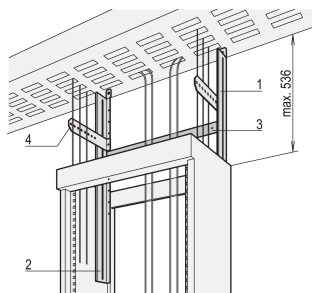

Etsirack Top Mounted Cabling Frame

NÚMERO DE CATÁLOGO

20125-005

Etsirack Top Mounted Cabling Frame.

CERTIFICATIONS

CARACTERÍSTICAS

Extension length of the support Rails on the left and right, max. 536 mm

CARATERÍSTICAS DO PRODUTO

Product Type: Cable Clamp

Família de produtos: Etsirack

Acabamento: Chapa de Aço Zincada

Gross Weight: 4.5kg

Material: Aço

Quantidade por embalagem: 1

AVISO

Os produtos nVent devem ser instalados e utilizados apenas conforme indicado nas fichas de instrução do produto e materiais de treinamento da nVent. As fichas de instrução estão disponíveis em www.nVent.com e com nossos representantes de atendimento ao cliente nVent. A instalação inadequada, uso incorreto, aplicação incorreta ou outra falha qualquer em seguir completamente as instruções e avisos da nVent podem levar ao mau funcionamento do produto, danos à propriedade, lesões corporais graves e morte, e/ou anular sua garantia.