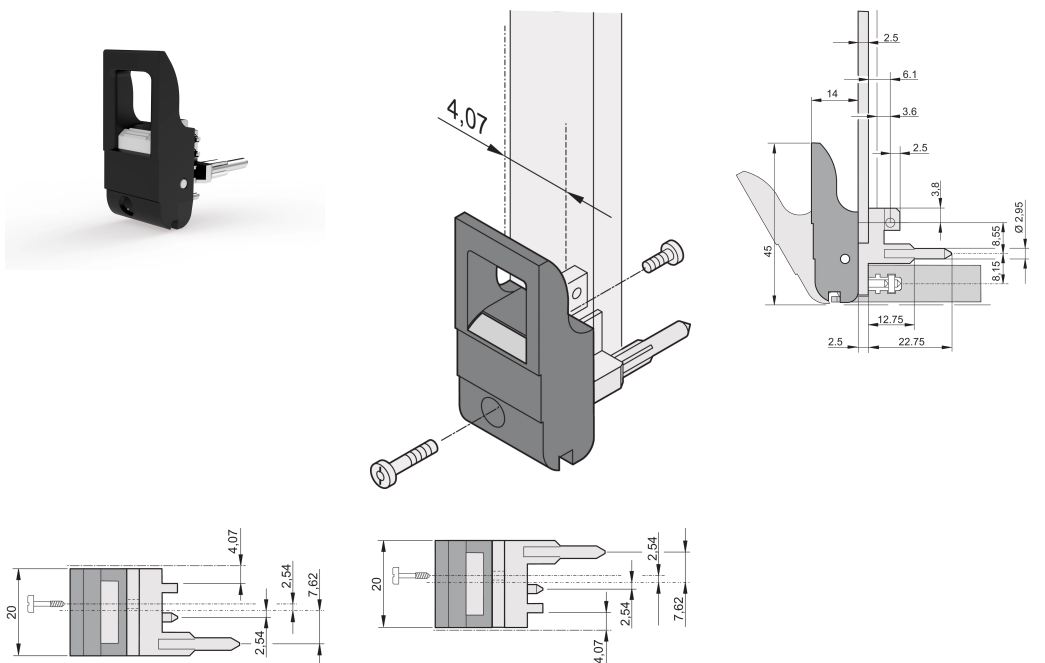

Insertor/Extractor Handle Type IET, Black Lever, Grey Button, Bottom; 10 pieces

NÚMERO DE CATÁLOGO

20817-652

The inserter/extractor handle, type IET in accordance with IEEE 1101.10. Two of these handles can overcome a single lever force of 700 N (per pair).

CERTIFICATIONS

CARACTERÍSTICAS

Suitable for insertion and extraction forces up to 700 N (per pair)

In accordance with IEEE 1101.10 and IEC 60297-3-102

A microswitch can be mounted

qualquer em seguir completamente as instruções e avisos da nVent podem levar ao mau funcionamento do produto, danos à propriedade, lesões corporais graves e morte, e/ou anular sua garantia.