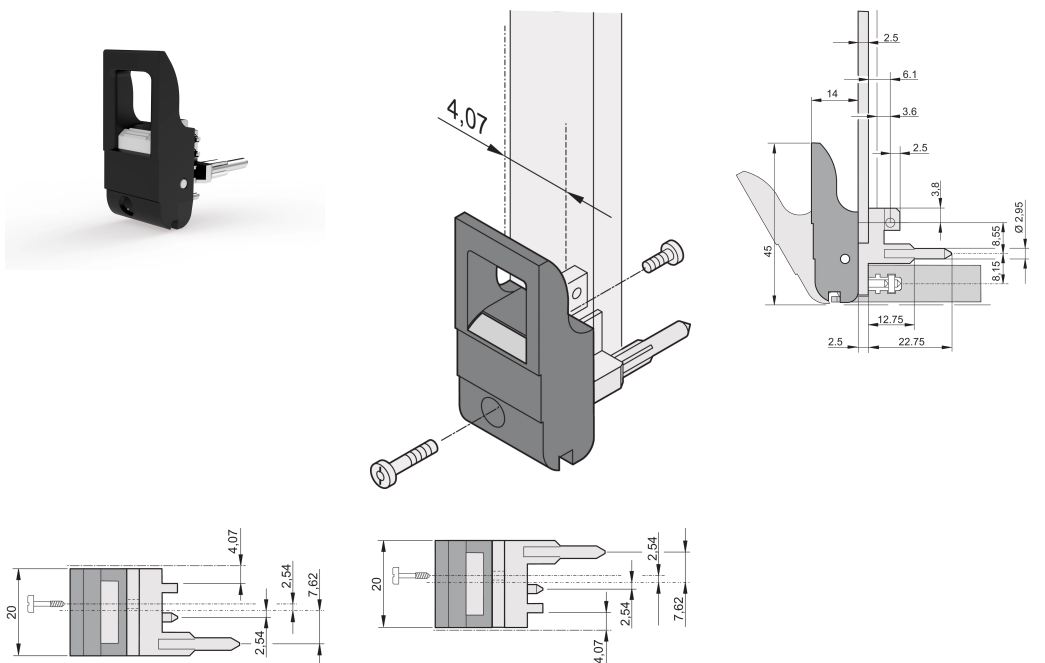

Insertor/Extractor Handle Type IET, Black Lever, Grey Button, Bottom, 100 Pieces

NÚMERO DE CATÁLOGO

20817-653

The inserter/extractor handle, type IET in accordance with IEEE 1101.10. Two of these handles can overcome a single lever force of 700 N (per pair).

CERTIFICATIONS

CARACTERÍSTICAS

Suitable for insertion and extraction forces up to 700 N (per pair)

In accordance with IEEE 1101.10 and IEC 60297-3-102

A microswitch can be mounted

CARACTERÍSTICAS DO PRODUTO

Quantidade por embalagem: 100

Tipo de alça: IET; Bottom Front; Top Rear I/O

Flammability Rating: UL® 94V-0

Cor: Black

Em conformidade com: EN 45545-2

Material: Policarbonato; Liga de zinco

Product Type: Handle

Tipo: Inserter/Extractor, Standard

Works With: Front Panels

Gross Weight: 2.256kg

DETALHES ADICIONAIS DO PRODUTO

Please order Coding pegs and Microswitch separately.

DIAGRAMAS

AVISO

Os produtos nVent devem ser instalados e utilizados apenas conforme indicado nas fichas de instrução do produto e materiais de treinamento da nVent. As fichas de instrução estão disponíveis em www.nVent.com e com nossos representantes de atendimento ao cliente nVent. A instalação inadequada, uso incorreto, aplicação incorreta ou outra falha qualquer em seguir completamente as instruções e avisos da nVent podem levar ao mau funcionamento do produto, danos à propriedade, lesões corporais graves e morte, e/ou anular sua garantia.