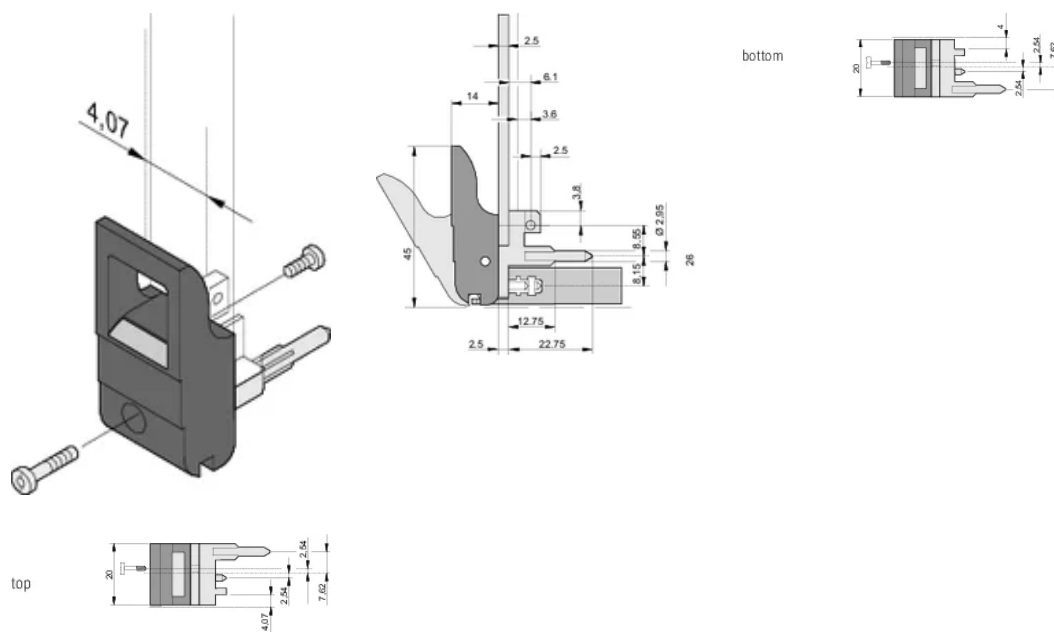

CERTIFICATIONS

CARACTERÍSTICAS

Suitable for insertion and extraction forces up to 700 N (per pair)

In accordance with IEEE 1101.10 and IEC 60297-3-102

A microswitch can be mounted

CARACTERÍSTICAS DO PRODUTO

Tipo: Inserter/Extractor, Standard

Works With: Front Panels

Gross Weight: 2.256kg

DETALHES ADICIONAIS DO PRODUTO

Please order Coding pegs and Microswitch separately.

DIAGRAMAS

AVISO

Os produtos nVent devem ser instalados e utilizados apenas conforme indicado nas fichas de instrução do produto e materiais de treinamento da nVent. As fichas de instrução estão disponíveis em www.nVent.com e com nossos representantes de atendimento ao cliente nVent. A instalação inadequada, uso incorreto, aplicação incorreta ou outra falha qualquer em seguir completamente as instruções e avisos da nVent podem levar ao mau funcionamento do produto, danos à propriedade, lesões corporais graves e morte, e/ou anular sua garantia.