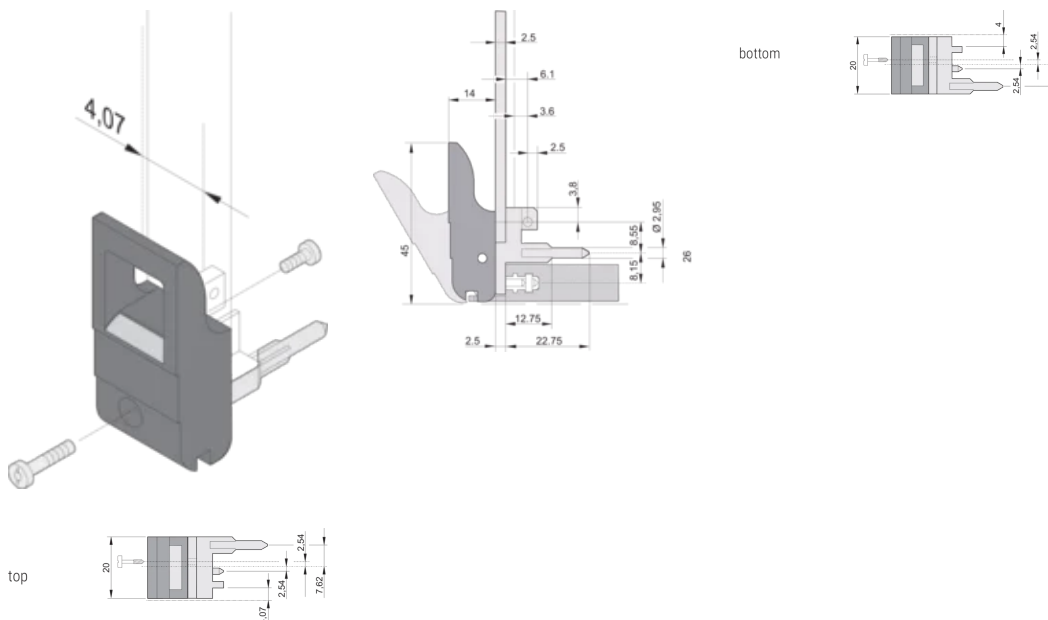

CARACTERÍSTICAS DO PRODUTO

Quantidade por embalagem: 10

Tipo de alça: IET; Top Front; Bottom Rear I/O

Flammability Rating: UL® 94V-0

Cor: Jet Black

Código de cor: RAL 9005

Em conformidade com: EN 45545-2

Profundidade (D): 39.15mm

Altura (H): 44.65mm

Material: Policarbonato; Liga de zinco

Product Type: Handle

Tipo: Inserter/Extractor, Standard

Largura (W): 19.8mm

Works With: Front Panels

Gross Weight: 0.231kg

DETALHES ADICIONAIS DO PRODUTO

Please order Coding pegs and Microswitch separately.

DIAGRAMAS

AVISO

Os produtos nVent devem ser instalados e utilizados apenas conforme indicado nas fichas de instrução do produto e materiais de treinamento da nVent. As fichas de instrução estão disponíveis em www.nVent.com e com nossos representantes de atendimento ao cliente nVent. A instalação inadequada, uso incorreto, aplicação incorreta ou outra falha