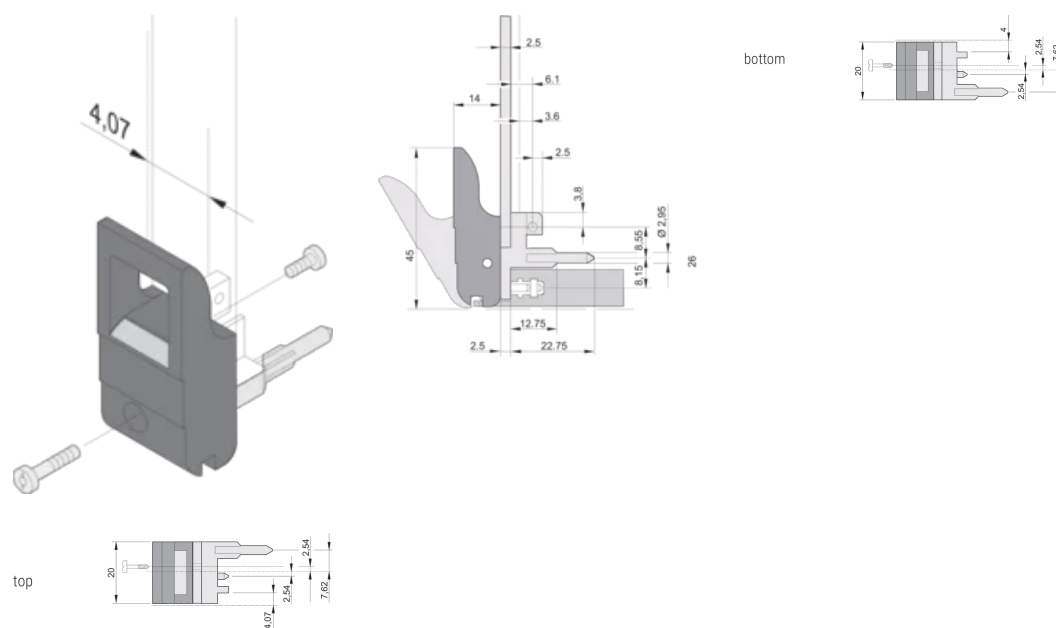

CERTIFICATIONS

CARACTERÍSTICAS

Suitable for insertion and extraction forces up to 700 N (per pair)

In accordance with IEEE 1101.10 and IEC 60297-3-102

A microswitch can be mounted

CARACTERÍSTICAS DO PRODUTO

Tipo: Inserter/Extractor, Standard

Works With: Front Panels

Gross Weight: 2.254kg

DETALHES ADICIONAIS DO PRODUTO

Please order Coding pegs and Microswitch separately.

DIAGRAMAS

AVISO

Os produtos nVent devem ser instalados e utilizados apenas conforme indicado nas fichas de instrução do produto e materiais de treinamento da nVent. As fichas de instrução estão disponíveis em www.nVent.com e com nossos representantes de atendimento ao cliente nVent. A instalação inadequada, uso incorreto, aplicação incorreta ou outra falha qualquer em seguir completamente as instruções e avisos da nVent podem levar ao mau funcionamento do produto, danos à propriedade, lesões corporais graves e morte, e/ou anular sua garantia.