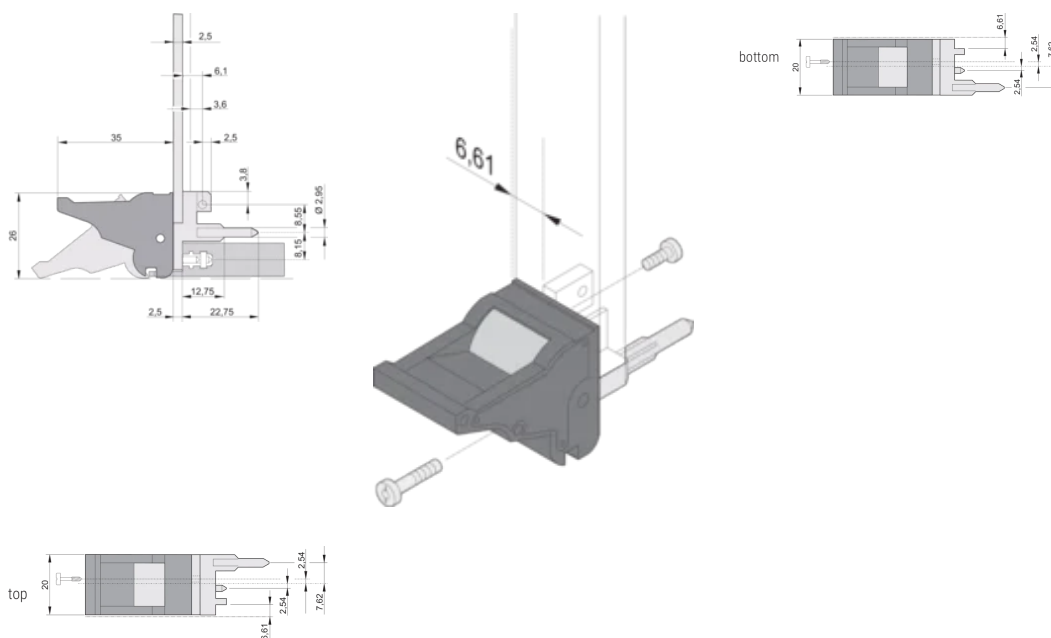

CERTIFICATIONS

CARACTERÍSTICAS

Suitable for insertion and extraction forces up to 700 N (per pair)

In accordance with IEEE 1101.10 and IEC 60297-3-102

A microswitch can be mounted

0.1" offset is used for PSUs with SMD Plus

Tipo: Inserter/Extractor, 0.1" Offset

Works With: Front Panels

Gross Weight: 2.384kg

DETALHES ADICIONAIS DO PRODUTO

Please order Coding pegs and Microswitch separately.

DIAGRAMAS

AVISO

Os produtos nVent devem ser instalados e utilizados apenas conforme indicado nas fichas de instrução do produto e materiais de treinamento da nVent. As fichas de instrução estão disponíveis em www.nVent.com e com nossos representantes de atendimento ao cliente nVent. A instalação inadequada, uso incorreto, aplicação incorreta ou outra falha qualquer em seguir completamente as instruções e avisos da nVent podem levar ao mau funcionamento do produto, danos à propriedade, lesões corporais graves e morte, e/ou anular sua garantia.