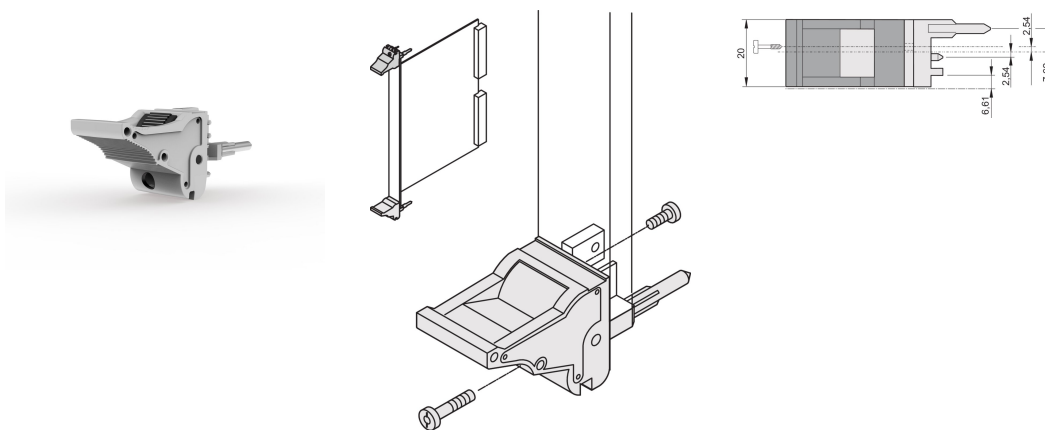

Insertor/Extractor Handle Type IEL, Grey Lever, Black Button, Bottom, 100 Pieces

NÚMERO DE CATÁLOGO

20817-691

The insertor/extractor handle, type IEL in accordance with IEEE 1101.10. 0,1" offset Two of these handles can overcome a single lever force of 700 N (per pair).

CERTIFICATIONS

CARACTERÍSTICAS

Suitable for insertion and extraction forces up to 700 N (per pair)

In accordance with IEEE 1101.10 and IEC 60297-3-102

A microswitch can be mounted

0.1" offset is used for PSUs with SMD Plus

CARATERÍSTICAS DO PRODUTO

Quantidade por embalagem: 100

Tipo de alça: IEL; Bottom Front

Flammability Rating: UL® 94V-0

Cor: Grey

Em conformidade com: EN 45545-2

Material: Policarbonato

Product Type: Handle

Tipo: Inserter/Extractor, 0.1" Offset

Works With: Front Panels

Net Weight: 2.42kg

DETALHES ADICIONAIS DO PRODUTO

Please order Coding pegs and Microswitch separately.

DIAGRAMAS

AVISO

Os produtos nVent devem ser instalados e utilizados apenas conforme indicado nas fichas de instrução do produto e materiais de treinamento da nVent. As fichas de instrução estão disponíveis em www.nVent.com e com nossos representantes de atendimento ao cliente nVent. A instalação inadequada, uso incorreto, aplicação incorreta ou outra falha qualquer em seguir completamente as instruções e avisos da nVent podem levar ao mau funcionamento do produto, danos à propriedade, lesões corporais graves e morte, e/ou anular sua garantia.