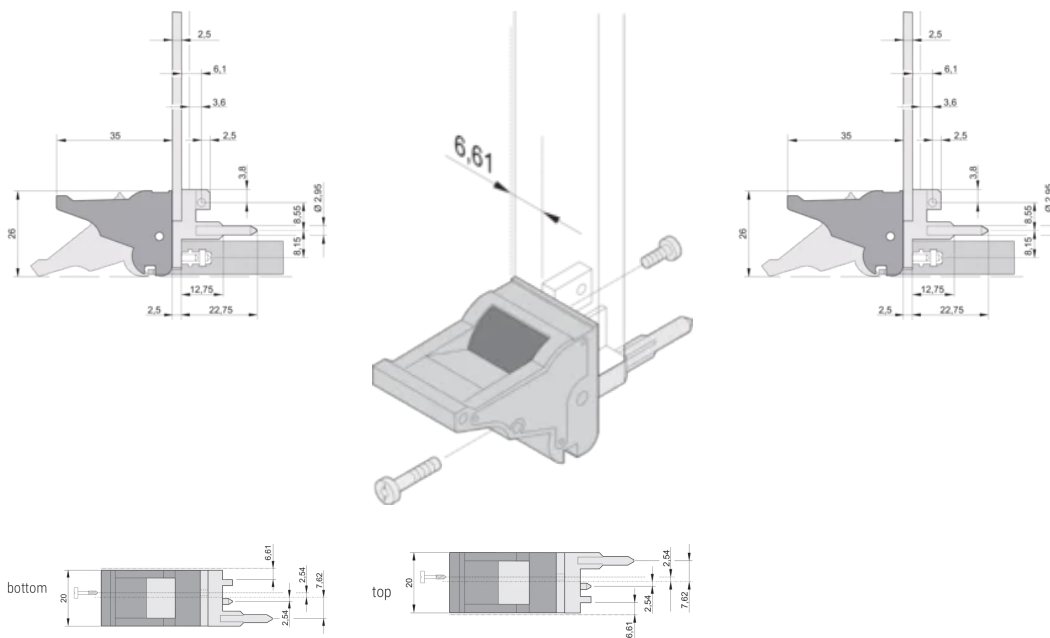

CERTIFICATIONS

CARACTERÍSTICAS

Suitable for insertion and extraction forces up to 700 N (per pair)

In accordance with IEEE 1101.10 and IEC 60297-3-102

A microswitch can be mounted

0.1" offset is used for PSUs with SMD Plus

CARATERÍSTICAS DO PRODUTO

Quantidade por embalagem: 100

Tipo de alça: IEL; Bottom Front

Flammability Rating: UL® 94V-0

Cor: Grey

Em conformidade com: EN 45545-2

Material: Policarbonato

Product Type: Handle

Tipo: Inserter/Extractor, 0.1" Offset

Works With: Front Panels

Net Weight: 2.42kg

DETALHES ADICIONAIS DO PRODUTO

Please order Coding pegs and Microswitch separately.

DIAGRAMAS

AVISO

Os produtos nVent devem ser instalados e utilizados apenas conforme indicado nas fichas de instrução do produto e materiais de treinamento da nVent. As fichas de instrução estão disponíveis em www.nVent.com e com nossos representantes de atendimento ao cliente nVent. A instalação inadequada, uso incorreto, aplicação incorreta ou outra falha qualquer em seguir completamente as instruções e avisos da nVent podem levar ao mau funcionamento do produto, danos à propriedade, lesões corporais graves e morte, e/ou anular sua garantia.