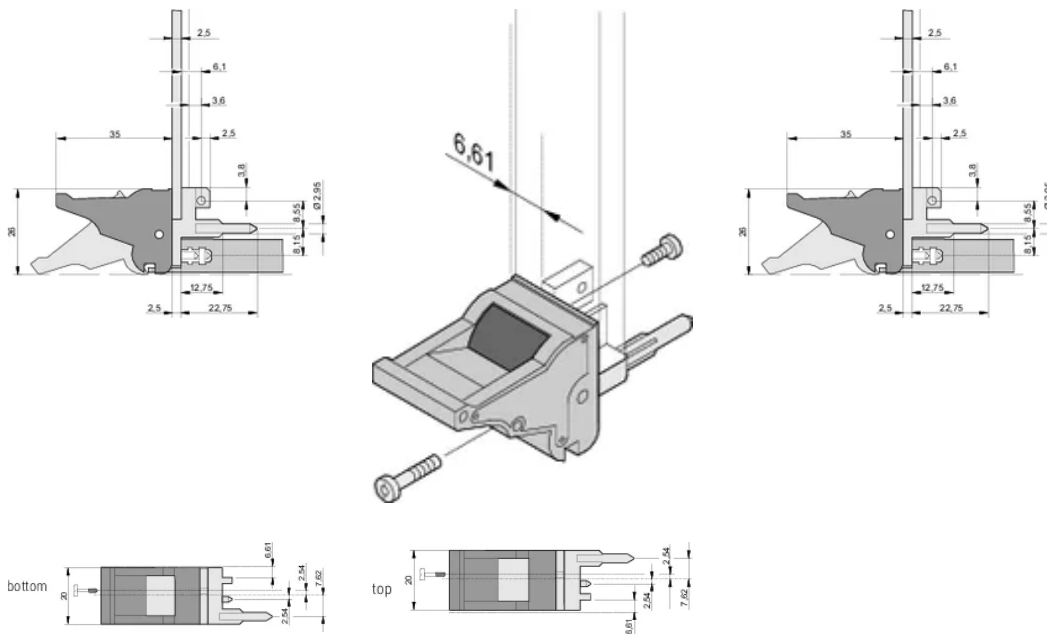

CERTIFICATIONS

CARACTERÍSTICAS

Suitable for insertion and extraction forces up to 700 N (per pair)

In accordance with IEEE 1101.10 and IEC 60297-3-102

A microswitch can be mounted

0.1" offset is used for PSUs with SMD Plus

Tipo: Inserter/Extractor, 0.1" Offset

Works With: Front Panels

Gross Weight: 2.413kg

DETALHES ADICIONAIS DO PRODUTO

Please order Coding pegs and Microswitch separately.

DIAGRAMAS

AVISO

Os produtos nVent devem ser instalados e utilizados apenas conforme indicado nas fichas de instrução do produto e materiais de treinamento da nVent. As fichas de instrução estão disponíveis em www.nVent.com e com nossos representantes de atendimento ao cliente nVent. A instalação inadequada, uso incorreto, aplicação incorreta ou outra falha qualquer em seguir completamente as instruções e avisos da nVent podem levar ao mau funcionamento do produto, danos à propriedade, lesões corporais graves e morte, e/ou anular sua garantia.