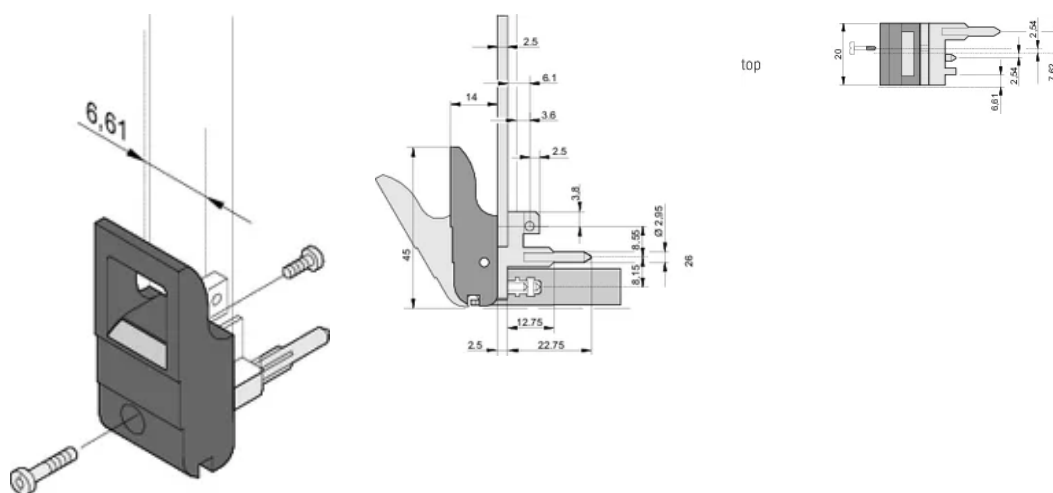

CERTIFICATIONS

CARACTERÍSTICAS

Suitable for insertion and extraction forces up to 700 N (per pair)

In accordance with IEEE 1101.10 and IEC 60297-3-102

A microswitch can be mounted

0.1" offset is used for PSUs with SMD Plus

CARATERÍSTICAS DO PRODUTO

Quantidade por embalagem: 100

Tipo de alça: IET; Bottom Front

Flammability Rating: UL® 94V-0

Cor: Black

Em conformidade com: EN 45545-2

Altura (H): 232mm

Material: Policarbonato; Liga de zinco

Product Type: Handle

Tipo: Inserter/Extractor, 0.1" Offset

Works With: Front Panels

Net Weight: 2.278kg

DETALHES ADICIONAIS DO PRODUTO

Please order Coding pegs and Microswitch separately.

DIAGRAMAS

AVISO