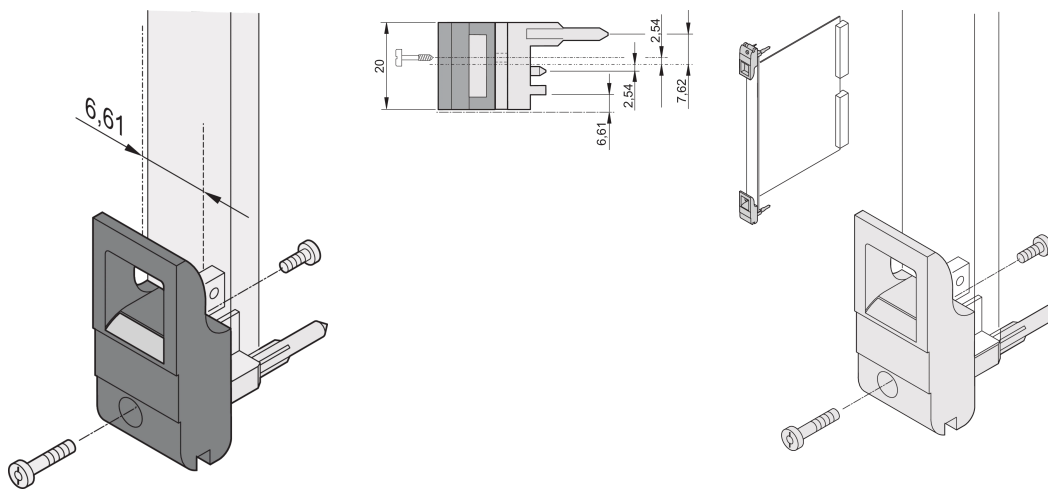

Insertor/Extractor Handle Type IET, Black Lever, Grey Button, Top; 10 pieces

NÚMERO DE CATÁLOGO

20817-708

The inserter/extractor handle, type IET in accordance with IEEE 1101.10. 0,1" offset. Two of these handles can overcome a single lever force of 700 N (per pair).

CERTIFICATIONS

CARACTERÍSTICAS

Suitable for insertion and extraction forces up to 700 N (per pair)

In accordance with IEEE 1101.10 and IEC 60297-3-102

A microswitch can be mounted

0.1" offset is used for PSUs with SMD Plus

CARATERÍSTICAS DO PRODUTO

Quantidade por embalagem: 10

Tipo de alça: IET; Top Front

Flammability Rating: UL@ 94V-0

Cor: Jet Black

Código de cor: RAL 9005

Em conformidade com: EN 45545-2

Profundidade (D): 39.15mm

Altura (H): 44.65mm

Material: Policarbonato; Liga de zinco

Product Type: Handle

Tipo: Inserter/Extractor, 0.1" Offset

Largura (W): 19.8mm

Works With: Front Panels

Net Weight: 0.24kg

DETALHES ADICIONAIS DO PRODUTO