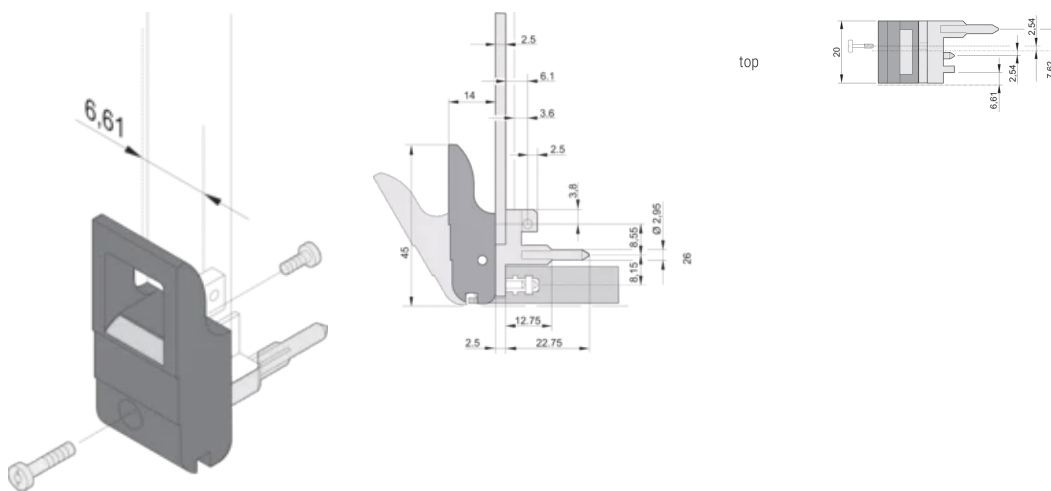

Tipo de alça: IET; Top Front

Flammability Rating: UL@ 94V-0

Cor: Black

Em conformidade com: EN 45545-2

Altura (H): 367mm

Material: Policarbonato; Liga de zinco

Product Type: Handle

Tipo: Inserter/Extractor, 0.1" Offset

Works With: Front Panels

Net Weight: 2.324kg

DETALHES ADICIONAIS DO PRODUTO

Please order Coding pegs and Microswitch separately.

DIAGRAMAS

AVISO

Os produtos nVent devem ser instalados e utilizados apenas conforme indicado nas fichas de instrução do produto e materiais de treinamento da nVent. As fichas de instrução estão disponíveis em www.nVent.com e com nossos representantes de atendimento ao cliente nVent. A instalação inadequada, uso incorreto, aplicação incorreta ou outra falha qualquer em seguir completamente as instruções e avisos da nVent podem levar ao mau funcionamento do produto, danos à propriedade, lesões corporais graves e morte, e/ou anular sua garantia.