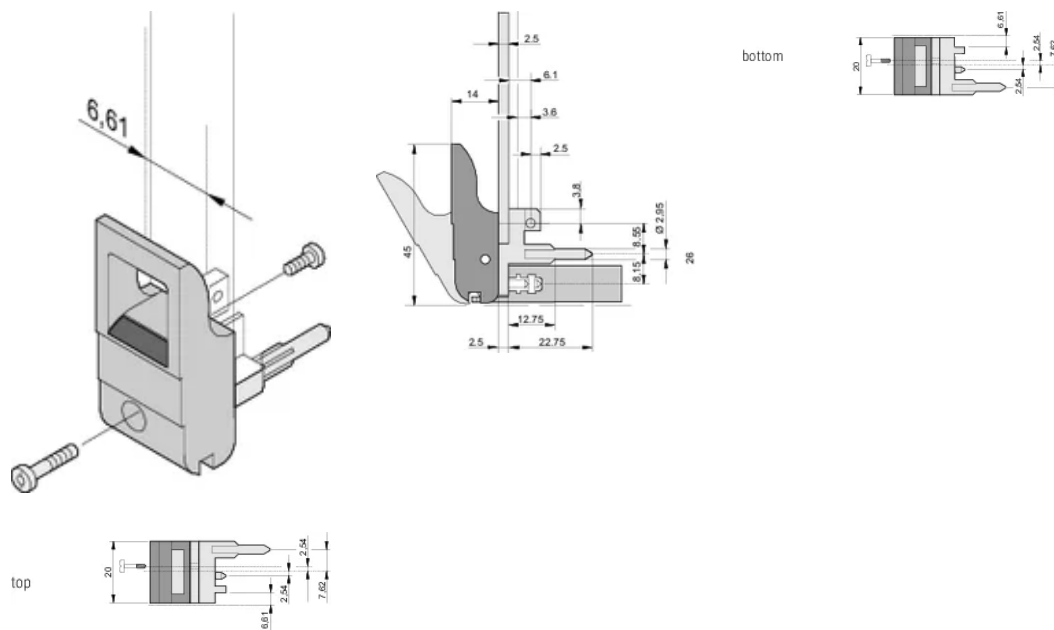

CARACTERÍSTICAS

Suitable for insertion and extraction forces up to 700 N (per pair)

In accordance with IEEE 1101.10 and IEC 60297-3-102

A microswitch can be mounted

0.1" offset is used for PSUs with SMD Plus

CARATERÍSTICAS DO PRODUTO

Quantidade por embalagem: 10

Tipo de alça: IET; Bottom Front

Flammability Rating: UL® 94V-0

Cor: Grey

Em conformidade com: EN 45545-2

Material: Policarbonato

Product Type: Handle

Tipo: Inserter/Extractor, 0.1" Offset

Works With: Front Panels

DETALHES ADICIONAIS DO PRODUTO

Please order Coding pegs and Microswitch separately.

DIAGRAMAS

AVISO

Os produtos nVent devem ser instalados e utilizados apenas conforme indicado nas fichas de instrução do produto e materiais de treinamento da nVent. As fichas de instrução estão disponíveis em www.nVent.com e com nossos