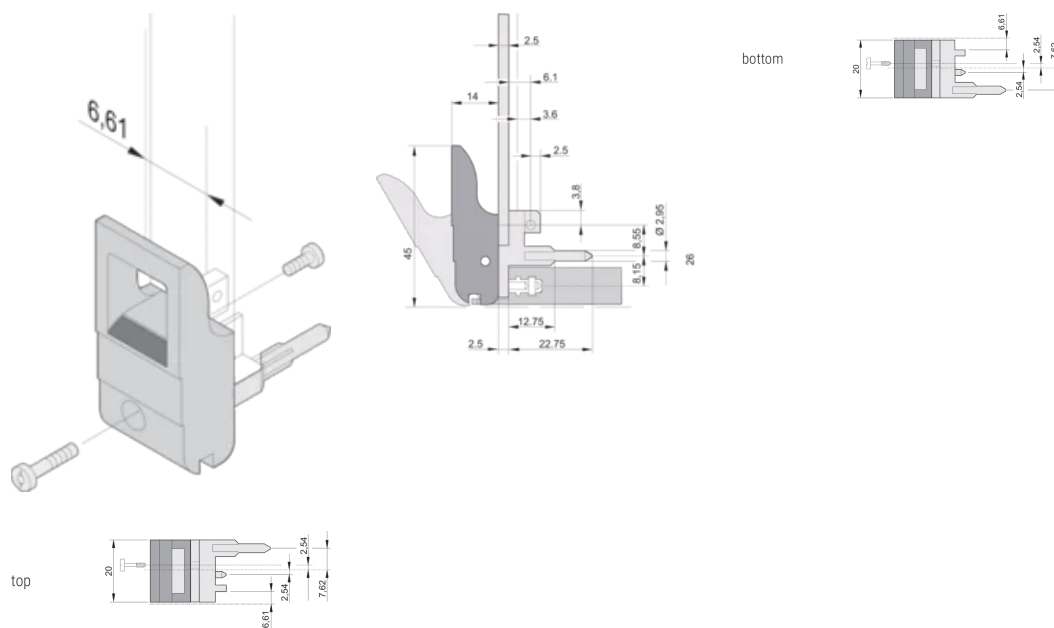

Insertor/Extractor Handle Type IET, Grey Lever, Black Button, Bottom, 100 Pieces

NÚMERO DE CATÁLOGO

20817-715

The inserter/extractor handle, type IET in accordance with IEEE 1101.10, 0,1" offset. Two of these handles can overcome a single lever force of 700 N (per pair).

CERTIFICATIONS

CARACTERÍSTICAS

Suitable for insertion and extraction forces up to 700 N (per pair)

In accordance with IEEE 1101.10 and IEC 60297-3-102

A microswitch can be mounted

0.1" offset is used for PSUs with SMD Plus

CARATERÍSTICAS DO PRODUTO

Quantidade por embalagem: 100

Tipo de alça: IET; Bottom Front

Flammability Rating: UL® 94V-0

Cor: Grey

Material: Policarbonato

Product Type: Handle

Tipo: Inserter/Extractor, 0.1" Offset

Works With: Front Panels

Gross Weight: 2.321kg

DETALHES ADICIONAIS DO PRODUTO

Please order Coding pegs and Microswitch separately.

DIAGRAMAS

AVISO

Os produtos nVent devem ser instalados e utilizados apenas conforme indicado nas fichas de instrução do produto e materiais de treinamento da nVent. As fichas de instrução estão disponíveis em www.nVent.com e com nossos