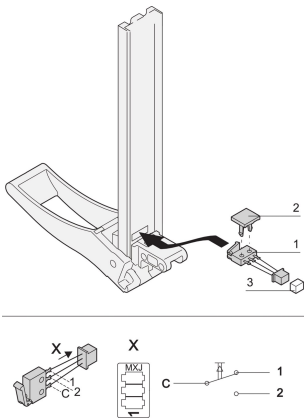

Plug-In Unit Microswitch for XL Handle With Cable and Plug

NÚMERO DE CATÁLOGO

20817-877

Micro Swicth for XL Front panel.

CERTIFICATIONS

CARACTERISTICAS

Electr. life $\geq$ 20,000 switching cycles

Plastic, PC, UL 94 V-0

Molex connector housing

Suitable mating connectors not included in scope of delivery

Mech. life $\geq$ 20,000 switching cycles

Operating range -25 °C to +70 °C

Micro switch for XL handle

Max. switched current 50 mA

Molex crimp contact and fixing clip