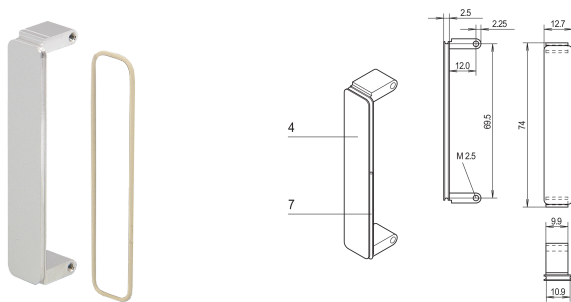

# PMC Mezzanine Front Panel, Untreated, with EMC Shielding, Untreated Zinc Die-Cast, 1 piece

## NÚMERO DE CATÁLOGO

**20835-890**

Mezzanine front panel is fitted into PMC front panel cut-outs. Available in different treatments. For O-ring EMC gasket.

## CARATERÍSTICAS DO PRODUTO

Quantidade por embalagem: 1

Instalação: Screw-on Front

Treated Edges: Não

Em conformidade com: PMC Mezzanine, IEEE P1386

EMC Shielding: Sim

Altura: 74mm

Material: Zinc

Product Type: Front Panel

Tipo: Front Panel without Handle

Largura: 12.7mm

Net Weight: 0.025kg