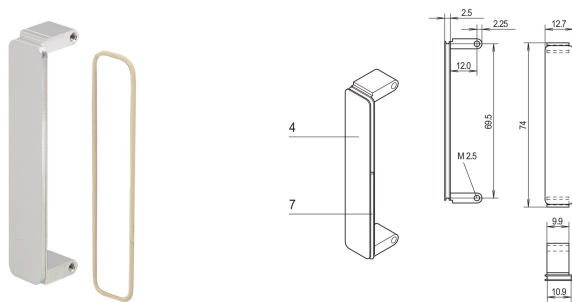

# PMC Mezzanine Front Panel, Non-Shielded, Black Chromated Zinc Die-Cast

## NÚMERO DE CATÁLOGO

**20835-931**

Mezzanine front panel is fitted into PMC front panel cut-outs. Available in different treatments.

## CARATERÍSTICAS DO PRODUTO

Product Type: Front Panel

Tipo: Front Panel without Handle

Instalação: Screw-on Front

EMC Shielding: No (Retrofittable)

Material: Zinc

Front Finish: Anodized

Rear Finish: Conductive

Treated Edges: Não

Altura: 74mm

Largura: 12.7mm

Em conformidade com: PMC Mezzanine, IEEE P1386

Quantidade por embalagem: 10

Net Weight: 0.23kg