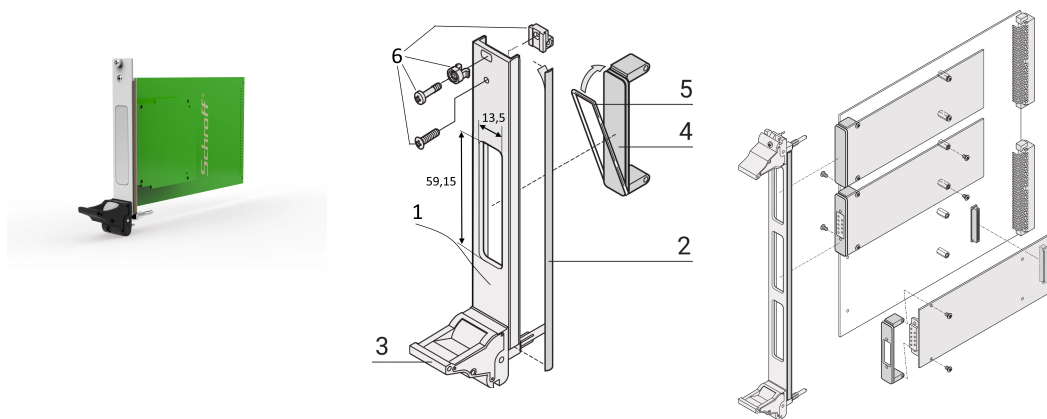

## NÚMERO DE CATÁLOGO

**20836-253**

The FMC bezel are in accordance with Vita 57.1 specification. Covers the cut out in the overall front panel.

## CARACTERÍSTICAS

In accordance with Vita 57.1 specification

For single 69.0 x 76.5 mm or double 139.0 x 76.5 mm modules

AI-Profile plug-in unit with IEL handle

## CARATERÍSTICAS DO PRODUTO

Rack Height: 3U

Quantidade por embalagem: 1

Tipo de alça: IEL

Instalação: Screw-on Front

Gasket Type: Textile EMC

Front Finish: Anodized

Rear Finish: Conductive

Tipo: Front Panel with Handle (PIU)

Largura: 20mm

Net Weight: 0.1kg