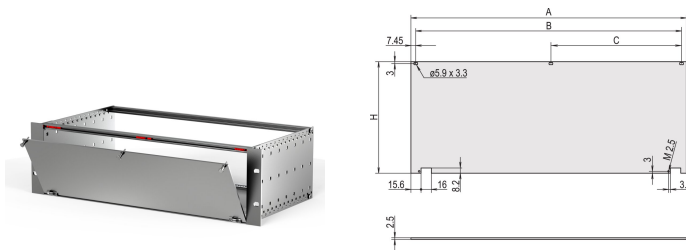

Front Panel Kit, Unshielded, Bottom Hinged, 4 U, 84 HP, 2.5 mm, Al, Anodized

NÚMERO DE CATÁLOGO

20838-279

Unshielded front panel bottom hinged.

CERTIFICATIONS

CARACTERÍSTICAS

Front panel can be unhinged at 135° (not RatiopacPRO) opening angle

Enables mounting on horizontal rails

CARATERÍSTICAS DO PRODUTO

Rack Height: 4U

Accessory Type: Front panel

Rack Width: 84HP

Quantidade por embalagem: 1

Instalação: Hinged, Bottom

Front Finish: Anodized

Rear Finish: Conductive

Treated Edges: Não

Em conformidade com: IEC 60297-3-101; IEEE 1101.1/10

Profundidade (D): 2.5mm

EMC Shielding: Não

Acabamento: Anodized

Altura (H): 172.9mm

Material: Alumínio

Product Type: Front Panel

Tipo: Front Panel without Handle

Largura (W): 426.4mm

Net Weight: 0.62kg

DETALHES ADICIONAIS DO PRODUTO

Front panel can be removed in opened position (> 135°).

DIAGRAMAS

AVISO