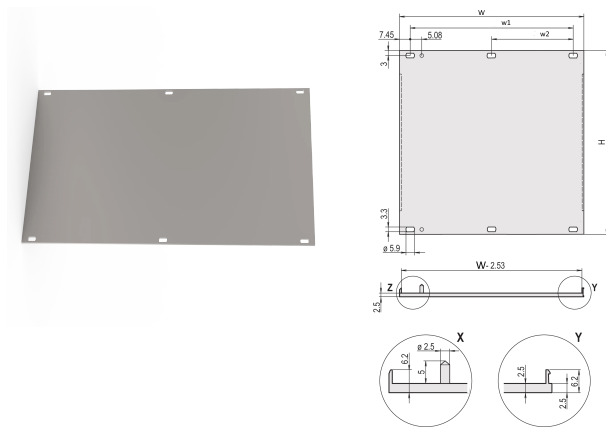

Front Panel, U-profile, Refrofit Shielding, 3 U, 42 HP, 2.5 mm, Al, Front Anodized, Rear Conductive

NÚMERO DE CATÁLOGO

20848-047

U-profile front panel for textile EMC gasket.

CERTIFICATIONS

CARACTERÍSTICAS

U-profile, front panel, Al, 2.5 mm, front anodized, rear conductive

For EMC textile gasket

CARATERÍSTICAS DO PRODUTO

Rack Height: 3U

Rack Width: 42HP

Quantidade por embalagem: 1

Accessory Type: Front panel

Instalação: Screw-on Front

Gasket Type: Textile EMC

Front Finish: Anodized

Rear Finish: Conductive

Treated Edges: Não

Em conformidade com: IEC 60297-3-101; IEEE 1101.1/10

Profundidade (D): 2.5mm

EMC Shielding: No (Retrofittable)

Acabamento: Anodized; Passivated

Altura (H): 128.4mm

Material: Alumínio

Product Type: Front Panel

Tipo: Front Panel without Handle

Largura (W): 213mm

Net Weight: 0.18kg

DETALHES ADICIONAIS DO PRODUTO

Please order fixing material (sleeves, collar screws) separately.