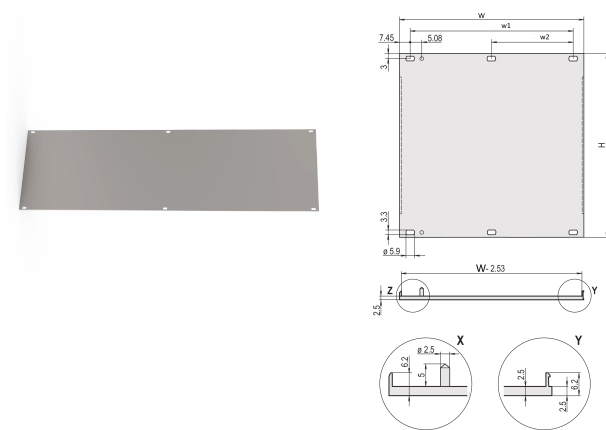

Front Panel, U-profile, Refrofit Shielding, 3 U, 84 HP, 2.5 mm, Al, Front Anodized, Rear Conductive

NÚMERO DE CATÁLOGO

20848-097

U-profile front panel for textile EMC gasket.

CERTIFICATIONS

CARACTERÍSTICAS

U-profile, front panel, Al, 2.5 mm, front anodized, rear conductive

For EMC textile gasket

CARATERÍSTICAS DO PRODUTO

Rack Height: 3U

Rack Width: 84HP

Quantidade por embalagem: 1

Accessory Type: Front panel

Instalação: Screw-on Front

Gasket Type: Textile EMC

Front Finish: Anodized

Rear Finish: Conductive

Treated Edges: Não

Em conformidade com: IEC 60297-3-101; IEEE 1101.1/10

Profundidade (D): 2.5mm

EMC Shielding: No (Retrofittable)

Acabamento: Anodized; Passivated

Altura (H): 128.4mm

Material: Alumínio

Product Type: Front Panel

Tipo: Front Panel without Handle

Largura (W): 426.4mm

Net Weight: 0.397kg

DETALHES ADICIONAIS DO PRODUTO

Please order fixing material (sleeves, collar screws) separately.