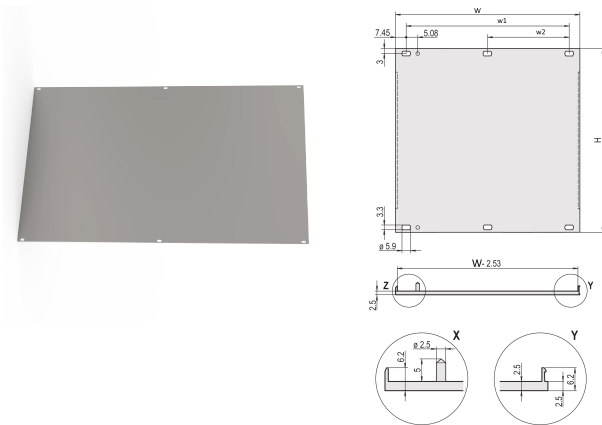

Front Panel, U-profile, Refrofit Shielding, 6 U, 84 HP, 2.5 mm, Al, Front Anodized, Rear Conductive

NÚMERO DE CATÁLOGO

20848-189

U-profile front panel for textile EMC gasket.

CERTIFICATIONS

CARACTERÍSTICAS

U-profile, front panel, Al, 2.5 mm, front anodized, rear conductive

For EMC textile gasket

CARATERÍSTICAS DO PRODUTO

Rack Height: 6U

Rack Width: 84HP

Quantidade por embalagem: 1

Accessory Type: Front panel

Instalação: Screw-on Front

Gasket Type: Textile EMC

Front Finish: Anodized

Rear Finish: Conductive

Treated Edges: Não

Em conformidade com: IEC 60297-3-101; IEEE 1101.1/10

Profundidade (D): 2.5mm

EMC Shielding: No (Retrofittable)

Acabamento: Anodized; Passivated

Altura (H): 261.8mm

Material: Alumínio

Product Type: Front Panel

Tipo: Front Panel without Handle

Largura (W): 426.4mm

Gross Weight: 0.8kg

DETALHES ADICIONAIS DO PRODUTO

Please order fixing material (sleeves, collar screws) separately.