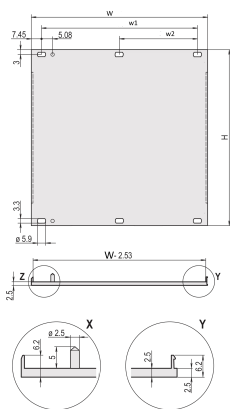

Front Panel, U-profile, Refrofit Shielding, 4 U, 84 HP, 2.5 mm, Al, Front Anodized, Rear Conductive

NÚMERO DE CATÁLOGO

20848-271

U-profile front panel for textile EMC gasket.

CERTIFICATIONS

CARACTERÍSTICAS

U-profile, front panel, Al, 2.5 mm, front anodized, rear conductive

For EMC textile gasket

CARATERÍSTICAS DO PRODUTO

Rack Height: 4U

Rack Width: 84HP

Quantidade por embalagem: 1

Accessory Type: Front panel

Instalação: Screw-on Front

Altura (H): 172.9mm

Material: Alumínio

Product Type: Front Panel

Tipo: Front Panel without Handle

Largura (W): 426.4mm

Net Weight: 0.54kg

DETALHES ADICIONAIS DO PRODUTO

Please order fixing material (sleeves, collar screws) separately.