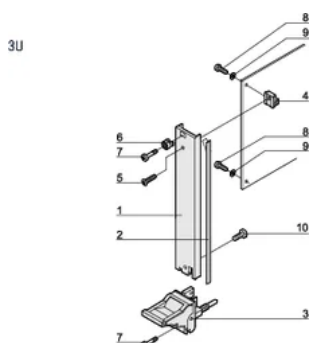

CERTIFICATIONS

CARACTERÍSTICAS

U-shaped front panel for textile gasket

Suitable for insertion and extraction forces up to 700 N (per pair)

Enable the installation of a microswitch

Enable the installation of coding pegs in accordance with IEC 60297-3-103/ IEEE 1101.10

CARATERÍSTICAS DO PRODUTO

Rack Width: 6HP

Quantidade por embalagem: 1

Tipo de alça: IEL

Instalação: Screw-on Front

Gasket Type: Textile EMC

Front Finish: Anodized

Rear Finish: Etched

Treated Edges: Não

Em conformidade com: IEC 60297-3-102; IEEE 1101.10; IEC 60297-3-103; IEEE 1101.1/11

EMC Shielding: Sim

Acabamento: Anodized; Passivated

Altura (H): 128.4mm

Material: Alumínio

Product Type: Front Panel

Rack Height: 3U

Tipo: Front Panel with Handle (PIU)

Largura (W): 30.1mm

DIAGRAMAS

AVISO

Os produtos nVent devem ser instalados e utilizados apenas conforme indicado nas fichas de instrução do produto e materiais de treinamento da nVent. As fichas de instrução estão disponíveis em www.nVent.com e com nossos representantes de atendimento ao cliente nVent. A instalação inadequada, uso incorreto, aplicação incorreta ou outra falha