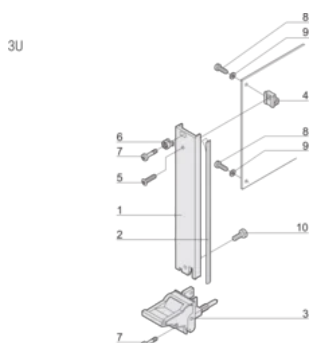

CERTIFICATIONS

CARACTERÍSTICAS

U-shaped front panel for textile gasket

Suitable for insertion and extraction forces up to 700 N (per pair)

Enable the installation of a microswitch

Enable the installation of coding pegs in accordance with IEC 60297-3-103/ IEEE 1101.10

CARATERÍSTICAS DO PRODUTO

Rack Width: 10HP

Quantidade por embalagem: 1

Tipo de alça: IEL

Instalação: Screw-on Front

Gasket Type: Textile EMC

Front Finish: Anodized

Rear Finish: Etched

Treated Edges: Não

Em conformidade com: IEC 60297-3-102; IEEE 1101.10; IEC 60297-3-103; IEEE 1101.1/11

EMC Shielding: Sim

Acabamento: Anodized; Passivated

Altura (H): 128.4mm

Material: Alumínio

Product Type: Front Panel

Rack Height: 3U

Tipo: Front Panel with Handle (PIU)

Largura (W): 50.5mm

DIAGRAMAS

AVISO

Os produtos nVent devem ser instalados e utilizados apenas conforme indicado nas fichas de instrução do produto e materiais de treinamento da nVent. As fichas de instrução estão disponíveis em www.nVent.com e com nossos representantes de atendimento ao cliente nVent. A instalação inadequada, uso incorreto, aplicação incorreta ou outra falha