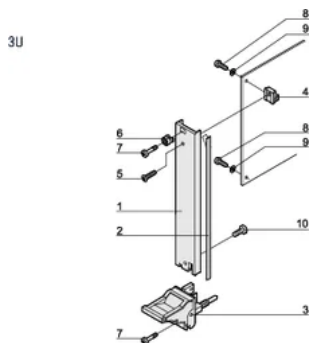

CARACTERÍSTICAS

U-shaped front panel for textile gasket

Suitable for insertion and extraction forces up to 700 N (per pair)

Enable the installation of a microswitch

Enable the installation of coding pegs in accordance with IEC 60297-3-103/ IEEE 1101.10

CARATERÍSTICAS DO PRODUTO

Rack Width: 12HP

Quantidade por embalagem: 1

Tipo de alça: IEL

Instalação: Screw-on Front

Gasket Type: Textile EMC

Front Finish: Anodized

Rear Finish: Etched

Treated Edges: Não

Em conformidade com: IEC 60297-3-102; IEEE 1101.10; IEC 60297-3-103; IEEE 1101.1/11

EMC Shielding: Sim

Acabamento: Anodized; Passivated

Altura (H): 128.4mm

Material: Alumínio

Product Type: Front Panel

Rack Height: 3U

Tipo: Front Panel with Handle (PIU)

Largura (W): 60.6mm

Gross Weight: 0.118kg

DIAGRAMAS

AVISO

Os produtos nVent devem ser instalados e utilizados apenas conforme indicado nas fichas de instrução do produto e materiais de treinamento da nVent. As fichas de instrução estão disponíveis em www.nVent.com e com nossos