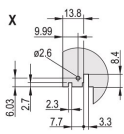

3 HE

6 HE

4 TE

5 TE

Plug-in unit, with IEL inserter/extractor black handle, 6 U, front assembly. The U-shaped front panel enable shielding with a textile gasket.

CERTIFICATIONS