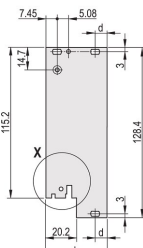

3 HE

6 HE

4 TE

5 TE

Plug-in unit, with IEL inserter/extractor black handle, 6 U, front assembly. The U-shaped front panel enable shielding with a textile gasket.

CERTIFICATIONS