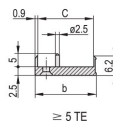

3 HE

6 HE

4 TE

5 TE

Plug-in unit, with IEL inserter/extractor black handle, 6 U, front assembly. The U-shaped front panel enable shielding with a textile gasket.

CERTIFICATIONS