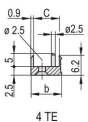

3 HE

6 HE

4 TE

5 TE

Plug-in unit, with IEL inserter/extractor black handle, 6 U, front assembly. The U-shaped front panel enable shielding with a textile gasket.

CERTIFICATIONS