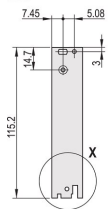

3 HE

6 HE

4 TE

5 TE

Plug-in unit, with IEL inserter/extractor black handle, 6 U, front assembly. The U-shaped front panel enable shielding with a textile gasket.

CERTIFICATIONS