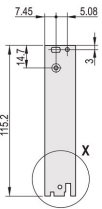

3 HE

6 HE

4 TE

5 TE

Plug-in unit, with IEL inserter/extractor black handle, 6 U, front assembly. The U-shaped front panel enable shielding with a textile gasket.

CERTIFICATIONS