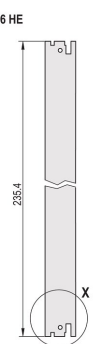

# Plug-In Unit Kit With IEL Handle, Shielded, Black, 6 U, 12 HP

NÚMERO DE CATÁLOGO

---

**20848-598**

3 HE

6 HE

4 TE

5 TE

Plug-in unit, with IEL inserter/extractor black handle, 6 U, front assembly. The U-shaped front panel enable shielding with a textile gasket.

## CARATERÍSTICAS DO PRODUTO

Rack Width: 12HP

Quantidade por embalagem: 1

Tipo de alça: IEL

Instalação: Screw-on Front; Screw-on Rear IO

Gasket Type: Textile EMC

Front Finish: Anodized

Rear Finish: Etched

Treated Edges: Não

Em conformidade com: IEC 60297-3-102; IEEE 1101.10; IEC 60297-3-103; IEEE 1101.1/11

EMC Shielding: Sim

Acabamento: Anodized; Passivated

Altura (H): 261.8mm

Material: Alumínio

Product Type: Front Panel