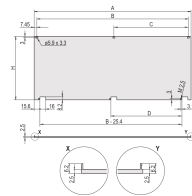

Front Panel Kit, Shielded, Bottom Hinged, 6 U, 42 HP, 2.5 mm, Al, Front Anodized, Rear Conductive

NÚMERO DE CATÁLOGO

20848-602

U-profile front panel bottom hinged for textile gasket.