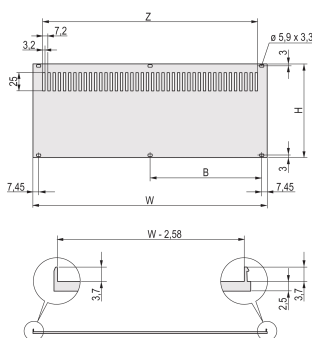

Rear Panel for RatiopacPRO/PropacPRO, Perforated, Retrofit Shielding, Textile, 6 U, 42 HP

NÚMERO DE CATÁLOGO

20848-641

The perforated rear panel, Al, 2.5 mm is unshielded. The rear side is conductive.

CERTIFICATIONS

CARACTERÍSTICAS

Rear panel, Al, 2.5 mm, front: anodized, rear: conductive; unshielded

Enables mounting on horizontal rails

CARATERÍSTICAS DO PRODUTO

Rack Height: 6U

Rack Width: 42HP

Quantidade por embalagem: 1

Acabamento: Anodized; Passivated

Altura: 256mm

Material: Alumínio

Família de produtos: RatiopacPRO; RatiopacPRO AIR

Product Type: Side Panel

Tipo: Rear Panel

Largura: 213mm

Works With: Cases