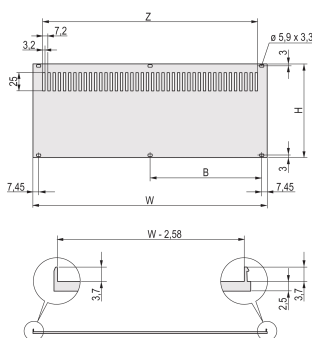

Rear Panel for RatiopacPRO/PropacPRO, Perforated, Retrofit Shielding, Textile, 4 U, 84 HP

NÚMERO DE CATÁLOGO

20848-659

The perforated rear panel, Al, 2.5 mm is unshielded. The rear side is conductive.

CERTIFICATIONS

CARACTERISTICAS

Rear panel, Al, 2.5 mm, front: anodized, rear: conductive; unshielded

Enables mounting on horizontal rails

CARATERÍSTICAS DO PRODUTO

Rack Height: 4U

Rack Width: 84HP

Quantidade por embalagem: 1

Acabamento: Anodized; Passivated

Altura: 168.9mm

Material: Alumínio

Família de produtos: RatiopacPRO; RatiopacPRO AIR

Product Type: Side Panel

Tipo: Rear Panel

Largura: 426.4mm

Works With: Cases