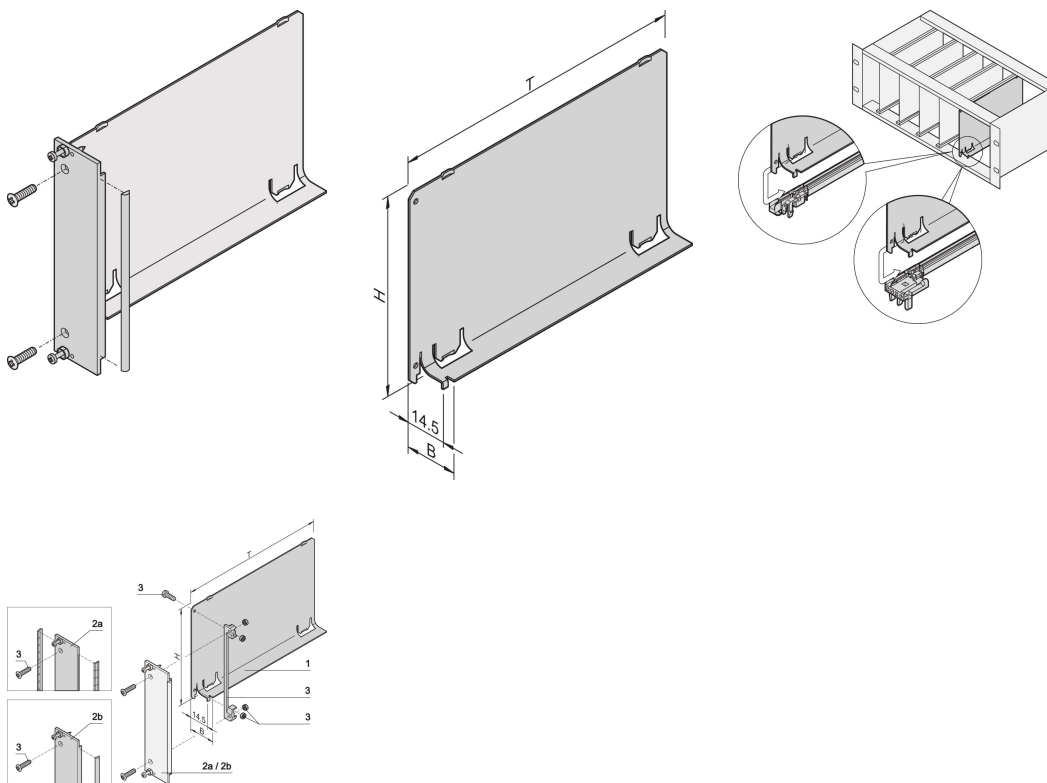

## NÚMERO DE CATÁLOGO

**20848-728**

The air baffle with U-shaped front panel covers an empty slot to eliminate an air flow exit. The U-shaped front panel accepts a textile EMC gasket.

## CARACTERISTICAS

air baffle eliminates air leaks in empty slots

Cover is pushed into the guide rail

## CARACTERÍSTICAS DO PRODUTO

Rack Height: 3U

Quantidade por embalagem: 1

Profundidade: 160mm

EMC Shielding: No (Retrofittable)

Acabamento: Anodized; Passivated

Material: Alumínio

Família de produtos: EuropacPRO; RatiopacPRO; RatiopacPRO AIR; CompacPRO; PropacPRO; Inpac