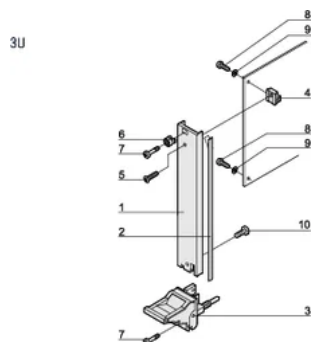

CERTIFICATIONS

CARACTERÍSTICAS

U-shaped front panel for textile gasket

Suitable for insertion and extraction forces up to 700 N (per pair)

Enable the installation of a microswitch

Enable the installation of coding pegs in accordance with IEC 60297-3-103/ IEEE 1101.10

CARATERÍSTICAS DO PRODUTO

Rack Width: 4HP

Quantidade por embalagem: 1

Tipo de alça: IEL

Instalação: Screw-on Rear IO

Gasket Type: Textile EMC

Front Finish: Anodized

Rear Finish: Etched

Treated Edges: Não

Em conformidade com: IEC 60297-3-102; IEEE 1101.10; IEC 60297-3-103; IEEE 1101.1/11

EMC Shielding: Sim

Acabamento: Anodized; Passivated

Altura (H): 128.4mm

Material: Alumínio

Product Type: Front Panel

Rack Height: 3U

Tipo: Front Panel with Handle (PIU)

Largura (W): 20mm

Net Weight: 0.08kg

DIAGRAMAS

AVISO

Os produtos nVent devem ser instalados e utilizados apenas conforme indicado nas fichas de instrução do produto e materiais de treinamento da nVent. As fichas de instrução estão disponíveis em www.nVent.com e com nossos representantes de atendimento ao cliente nVent. A instalação inadequada, uso incorreto, aplicação incorreta ou outra falha qualquer em seguir completamente as instruções e avisos da nVent podem levar ao mau funcionamento do produto, danos à propriedade, lesões corporais graves e morte, e/ou anular sua garantia.