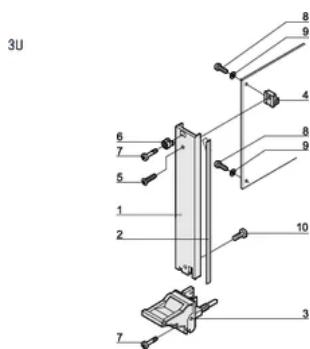

CERTIFICATIONS

CARACTERÍSTICAS

U-shaped front panel for textile gasket

Suitable for insertion and extraction forces up to 700 N (per pair)

Enable the installation of a microswitch

Enable the installation of coding pegs in accordance with IEC 60297-3-103/ IEEE 1101.10

CARATERÍSTICAS DO PRODUTO

Rack Width: 8HP

Quantidade por embalagem: 1

Tipo de alça: IEL

Instalação: Screw-on Rear IO

Gasket Type: Textile EMC

Front Finish: Anodized

Rear Finish: Etched

Treated Edges: Não

Em conformidade com: IEC 60297-3-102; IEEE 1101.10; IEC 60297-3-103; IEEE 1101.1/11

EMC Shielding: Sim

Acabamento: Anodized; Passivated

Altura (H): 128.4mm

Material: Alumínio

Product Type: Front Panel

Rack Height: 3U

Tipo: Front Panel with Handle (PIU)

Largura (W): 40.3mm

Net Weight: 0.1kg

DIAGRAMAS

AVISO

Os produtos nVent devem ser instalados e utilizados apenas conforme indicado nas fichas de instrução do produto e materiais de treinamento da nVent. As fichas de instrução estão disponíveis em www.nVent.com e com nossos representantes de atendimento ao cliente nVent. A instalação inadequada, uso incorreto, aplicação incorreta ou outra falha qualquer em seguir completamente as instruções e avisos da nVent podem levar ao mau funcionamento do produto, danos à propriedade, lesões corporais graves e morte, e/ou anular sua garantia.