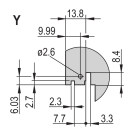

Plug-In Unit Kit With IET Handle, Shielded, Black 3 U, 8 HP

NÚMERO DE CATÁLOGO

20848-764

Plug-in unit, with IET inserter/extractor black handle, 3 U, front assembly. The U-shaped front panel enable shielding with a textile gasket.