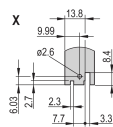

Plug-In Unit Kit With IET Handle, Shielded, Black 3 U, 8 HP

NÚMERO DE CATÁLOGO

20848-764

Plug-in unit, with IET inserter/extractor black handle, 3 U, front assembly. The U-shaped front panel enable shielding with a textile gasket.