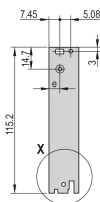

Plug-In Unit Kit With IET Handle, Shielded, Black 3 U, 8 HP

NÚMERO DE CATÁLOGO

20848-764

Plug-in unit, with IET inserter/extractor black handle, 3 U, front assembly. The U-shaped front panel enable shielding with a textile gasket.