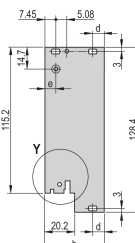

Plug-In Unit Kit With IET Handle, Shielded, Black 3 U, 8 HP

NÚMERO DE CATÁLOGO

20848-764

Plug-in unit, with IET inserter/extractor black handle, 3 U, front assembly. The U-shaped front panel enable shielding with a textile gasket.