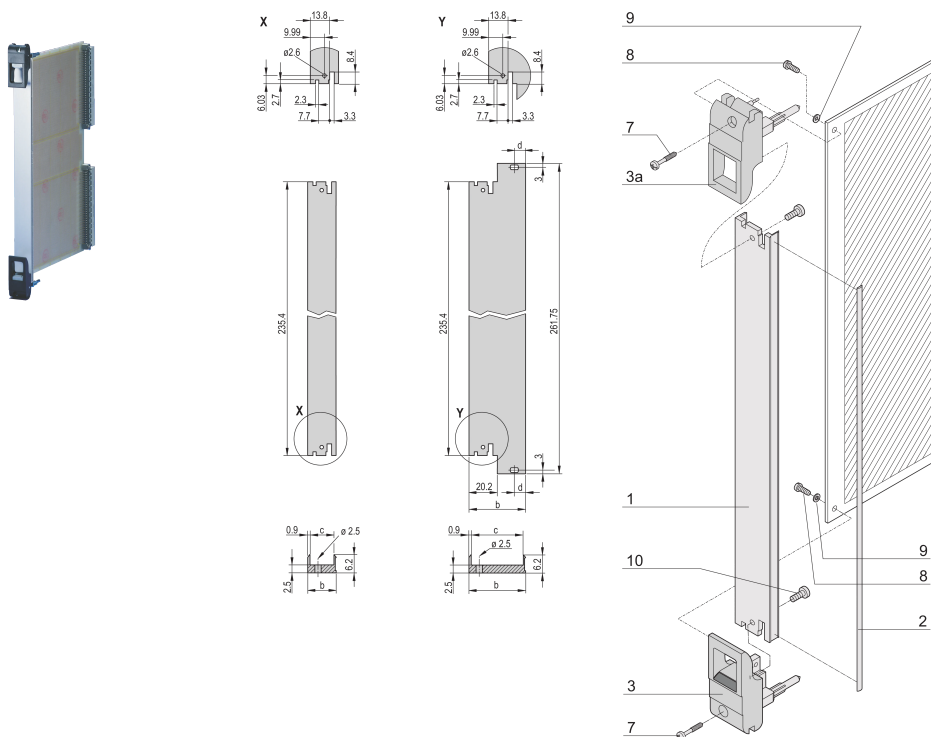

Plug-In Unit Kit With IET Handle, Shielded, Black, 6 U, 4 HP

NÚMERO DE CATÁLOGO

20848-766

Plug-in unit, with IET inserter/extractor black handle, 3 U, front assembly. The U-shaped front panel enable shielding with a textile gasket.

CERTIFICATIONS

CARACTERÍSTICAS

U-shaped front panel for textile gasket

Suitable for insertion and extraction forces up to 700 N (per pair)

Enable the installation of a microswitch

CARACTERÍSTICAS DO PRODUTO

Rack Width: 4HP

Quantidade por embalagem: 1

Tipo de alça: IET

Instalação: Screw-on Front

Gasket Type: Textile EMC

Front Finish: Anodized

Rear Finish: Etched

Treated Edges: Não

Em conformidade com: IEC 60297-3-102; IEEE 1101.10; IEC 60297-3-103; IEEE 1101.1/11

EMC Shielding: Sim

Acabamento: Anodized; Passivated

Altura: 261.8mm

Material: Alumínio

Product Type: Front Panel

Rack Height: 6U