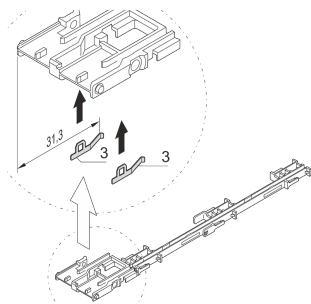

ESD Clip for Strut for AdvancedMC

NÚMERO DE CATÁLOGO

20849-021

ESD Clip for strut.

CARACTERÍSTICAS

ESD Clip

CARATERÍSTICAS DO PRODUTO

Product Type: Guide Rail

Família de produtos: AdvancedMC

Tipo: ESD Clip

Works With: Guide Rails

Material: Aço inoxidável

Quantidade por embalagem: 50

AVISO

Os produtos nVent devem ser instalados e utilizados apenas conforme indicado nas fichas de instrução do produto e materiais de treinamento da nVent. As fichas de instrução estão disponíveis em www.nVent.com e com nossos representantes de atendimento ao cliente nVent. A instalação inadequada, uso incorreto, aplicação incorreta ou outra falha qualquer em seguir completamente as instruções e avisos da nVent podem levar ao mau funcionamento do produto, danos à propriedade, lesões corporais graves e morte, e/ou anular sua garantia.