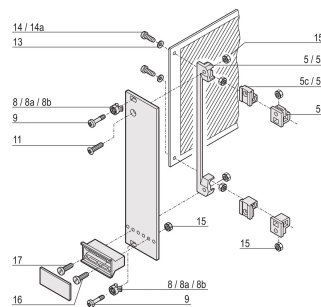

Hexagonal Nut, M2.5

NÚMERO DE CATÁLOGO

21100-144

Hex Nut assembly kit 100 pcs.

CERTIFICATIONS

CARACTERISTICAS

Hexagon Nut

CARACTERÍSTICAS DO PRODUTO

Tipo: Hex Nut

Quantidade por embalagem: 100

Acabamento: Nickel Plated

Material: Aço

Product Type: Nut

Works With: Front Panels

Gross Weight: 0.024kg

AVISO