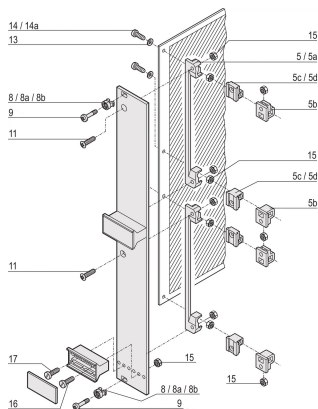

Hexagonal Nut, M2.5

NÚMERO DE CATÁLOGO

21100-144

Hex Nut assembly kit 100 pcs.

CERTIFICATIONS

CARACTERISTICAS

Hexagon Nut

CARACTERÍSTICAS DO PRODUTO

Tipo: Hex Nut

Quantidade por embalagem: 100

Acabamento: Nickel Plated

Material: Aço

Product Type: Nut

Works With: Front Panels

Gross Weight: 0.024kg

AVISO