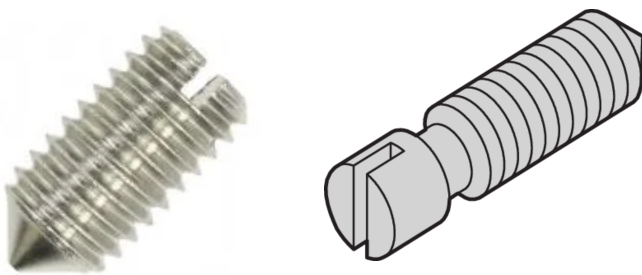

Grub Screw, Steel Nickel Plated, M2.5 x 8

NÚMERO DE CATÁLOGO

21100-276

For fixing the threaded insert in the horizontal rail.

CERTIFICATIONS

CARACTERÍSTICAS

Grub screw

CARATERÍSTICAS DO PRODUTO

Length: 8mm

Quantidade por embalagem: 100

Tamanho da rosca: M2.5

Acabamento: Nickel Plated

Material: Aço

Família de produtos: EuropacPRO; RatiopacPRO; RatiopacPRO AIR; CompacPRO; PropacPRO; MultipacPRO

Product Type: Screw

Tipo: Grub Screw

Works With: Subracks; Cases; Chassis

Gross Weight: 0.021kg

AVISO

Os produtos nVent devem ser instalados e utilizados apenas conforme indicado nas fichas de instrução do produto e materiais de treinamento da nVent. As fichas de instrução estão disponíveis em www.nVent.com e com nossos representantes de atendimento ao cliente nVent. A instalação inadequada, uso incorreto, aplicação incorreta ou outra falha qualquer em seguir completamente as instruções e avisos da nVent podem levar ao mau funcionamento do produto, danos à propriedade, lesões corporais graves e morte, e/ou anular sua garantia.