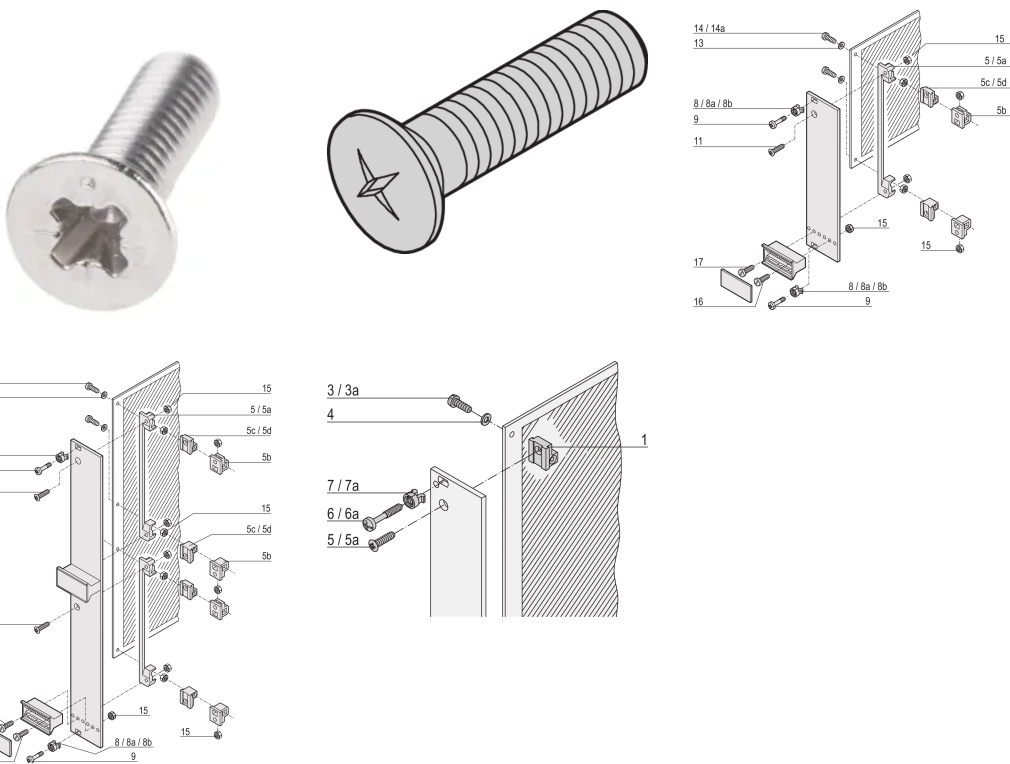

Countersunk Screw, Raised, Cross Recess, M2.5x8 mm, Steel Nickel Plated

NÚMERO DE CATÁLOGO

21100-429

Countersunk screws are used for numerous mounting options in a subrack or desktop case.

CERTIFICATIONS

CARACTERISTICAS

Countersunk screw

CARACTERÍSTICAS DO PRODUTO

Length: 8mm

Material: Aço

Acabamento: Nickel Plated

Quantidade por embalagem: 100

Tamanho da rosca: M2.5

Product Type: Screw