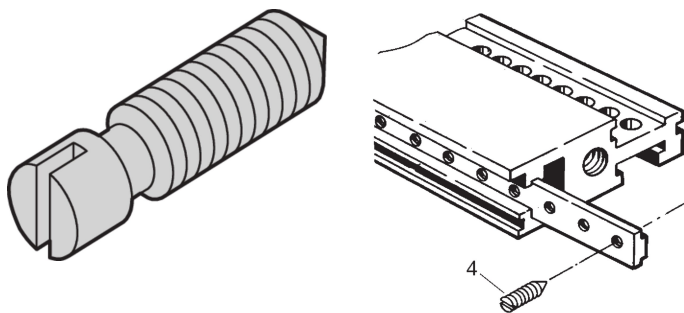

Grub Screw, Steel Nickel Plated, M3.0 x 8

NÚMERO DE CATÁLOGO

21100-646

For fixing the threaded insert in the horizontal rail.

CERTIFICATIONS

CARACTERÍSTICAS

Grub screw

CARATERÍSTICAS DO PRODUTO

Length: 8mm

Quantidade por embalagem: 100

Tamanho da rosca: M3

Acabamento: Nickel Plated

Material: Aço

Família de produtos: EuropacPRO; RatiopacPRO; RatiopacPRO AIR; CompacPRO; PropacPRO; MultipacPRO

Product Type: Screw

Tipo: Grub Screw

Works With: Subracks; Cases; Chassis

AVISO

Os produtos nVent devem ser instalados e utilizados apenas conforme indicado nas fichas de instrução do produto e materiais de treinamento da nVent. As fichas de instrução estão disponíveis em www.nVent.com e com nossos representantes de atendimento ao cliente nVent. A instalação inadequada, uso incorreto, aplicação incorreta ou outra falha qualquer em seguir completamente as instruções e avisos da nVent podem levar ao mau funcionamento do produto, danos à propriedade, lesões corporais graves e morte, e/ou anular sua garantia.