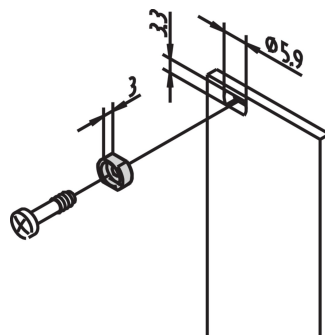

## NÚMERO DE CATÁLOGO

21100-660

Sleeve guides the collar screw when fastening the front panel.

## CARACTERÍSTICAS

Sleeve guides the collar screw when fastening the front panel

Sleeve is inserted into the elongated hole of the front panel

## CARACTERÍSTICAS DO PRODUTO

---

Material: Brass

Acabamento: Nickel Plated

Quantidade por embalagem: 100

Profundidade (D): 4.4mm

Altura (H): 6mm

Product Type: Sleeve