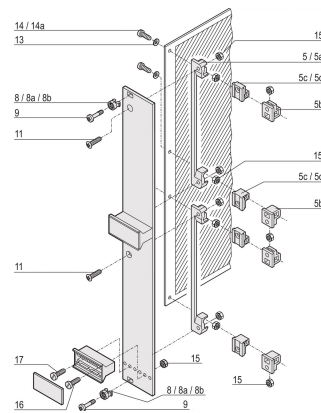

## NÚMERO DE CATÁLOGO

21100-660

Sleeve guides the collar screw when fastening the front panel.

## CARACTERÍSTICAS

Sleeve guides the collar screw when fastening the front panel

Sleeve is inserted into the elongated hole of the front panel

## CARACTERÍSTICAS DO PRODUTO

---

Material: Brass

Acabamento: Nickel Plated

Quantidade por embalagem: 100

Profundidade (D): 4.4mm

Altura (H): 6mm

Product Type: Sleeve