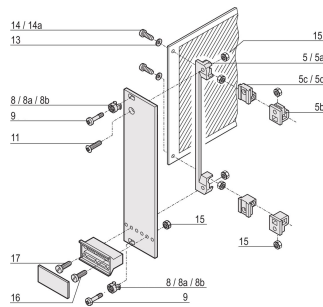

Sleeves for M2.5, Stainless Steel; 100 pieces

NÚMERO DE CATÁLOGO

21100-662

Sleeve guides the collar screw when fastening the front panel.

CERTIFICATIONS

CARACTERÍSTICAS

Sleeve guides the collar screw when fastening the front panel

Sleeve is inserted into the elongated hole of the front panel

CARACTERÍSTICAS DO PRODUTO

Material: Aço inoxidável

Quantidade por embalagem: 100

Profundidade (D): 4.4mm

Altura (H): 6mm

Product Type: Sleeve

Largura (W): 8mm