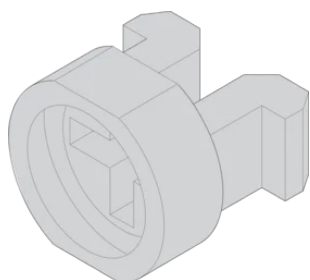

Sleeves for M2.5, Stainless Steel; 100 pieces

NÚMERO DE CATÁLOGO

21100-662

Sleeve guides the collar screw when fastening the front panel.

CERTIFICATIONS

CARACTERÍSTICAS

Sleeve guides the collar screw when fastening the front panel

Sleeve is inserted into the elongated hole of the front panel

CARACTERÍSTICAS DO PRODUTO

Material: Aço inoxidável

Quantidade por embalagem: 100

Profundidade (D): 4.4mm

Altura (H): 6mm

Product Type: Sleeve

Largura (W): 8mm

Works With: Front Panels

Net Weight: 0.07kg

DETALHES ADICIONAIS DO PRODUTO

Metal sleeves on the partial front panels must be pressed in.

All sleeves can be used for front panel > 2 HP.

DIAGRAMAS

AVISO

Os produtos nVent devem ser instalados e utilizados apenas conforme indicado nas fichas de instrução do produto e materiais de treinamento da nVent. As fichas de instrução estão disponíveis em www.nVent.com e com nossos representantes de atendimento ao cliente nVent. A instalação inadequada, uso incorreto, aplicação incorreta ou outra falha qualquer em seguir completamente as instruções e avisos da nVent podem levar ao mau funcionamento do produto, danos à propriedade, lesões corporais graves e morte, e/ou anular sua garantia.