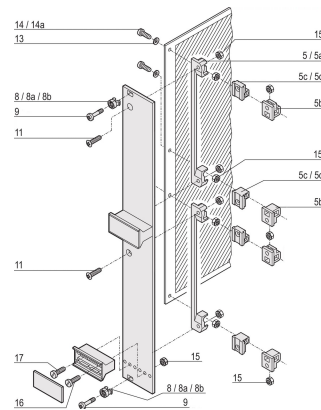

Sleeves for M2.5, Stainless Steel; 100 pieces

NÚMERO DE CATÁLOGO

21100-662

Sleeve guides the collar screw when fastening the front panel.

CERTIFICATIONS

CARACTERÍSTICAS

Sleeve guides the collar screw when fastening the front panel

Sleeve is inserted into the elongated hole of the front panel

CARACTERÍSTICAS DO PRODUTO

Material: Aço inoxidável

Quantidade por embalagem: 100

Profundidade (D): 4.4mm

Altura (H): 6mm

Product Type: Sleeve

Largura (W): 8mm

Works With: Front Panels

Net Weight: 0.07kg

DETALHES ADICIONAIS DO PRODUTO

Metal sleeves on the partial front panels must be pressed in.

All sleeves can be used for front panel > 2 HP.

DIAGRAMAS

AVISO

Os produtos nVent devem ser instalados e utilizados apenas conforme indicado nas fichas de instrução do produto e materiais de treinamento da nVent. As fichas de instrução estão disponíveis em www.nVent.com e com nossos representantes de atendimento ao cliente nVent. A instalação inadequada, uso incorreto, aplicação incorreta ou outra falha qualquer em seguir completamente as instruções e avisos da nVent podem levar ao mau funcionamento do produto, danos à propriedade, lesões corporais graves e morte, e/ou anular sua garantia.