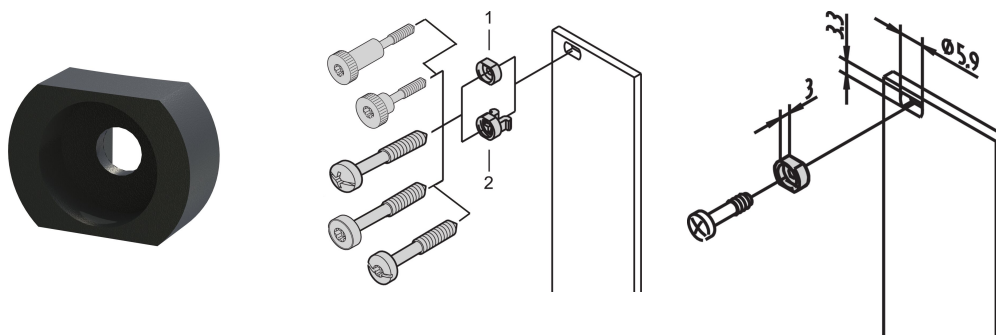

Sleeves for M2.5, Brass, Black, 10 pcs

NÚMERO DE CATÁLOGO

21100-885

Sleeve guides the collar screw when fastening the front panel.

CERTIFICATIONS

CARACTERÍSTICAS

Sleeve guides the collar screw when fastening the front panel

Sleeve is inserted into the elongated hole of the front panel

CARATERÍSTICAS DO PRODUTO

Material: Brass

Quantidade por embalagem: 10

Product Type: Sleeve

Works With: Front Panels

DETALHES ADICIONAIS DO PRODUTO