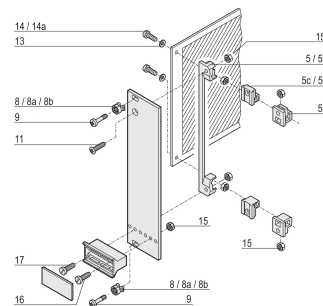

Panhead Screw, Pozidriv, Cross Recess M2.5 x 8, Steel Nickel Plated, 100 pieces

NÚMERO DE CATÁLOGO

21101-069

Panhead Screw, Pozidrive.

CERTIFICATIONS

CARACTERISTICAS

Panhead screw, pozidrive

CARACTERÍSTICAS DO PRODUTO

Length: 8mm

Acabamento: Nickel Plated

Quantidade por embalagem: 100

Tamanho da rosca: M2.5

Material: Aço

Família de produtos: Frame Type Plug-In Unit

Product Type: Screw

Tipo: Panhead Screw