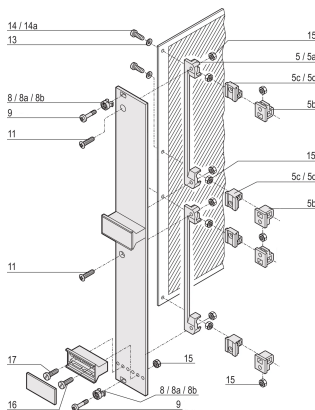

Panhead Screw, Pozidriv, Cross Recess M2.5 x 8, Steel Nickel Plated, 100 pieces

NÚMERO DE CATÁLOGO

21101-069

Panhead Screw, Pozidrive.

CERTIFICATIONS

CARACTERISTICAS

Panhead screw, pozidrive

CARACTERÍSTICAS DO PRODUTO

Length: 8mm

Acabamento: Nickel Plated

Quantidade por embalagem: 100

Tamanho da rosca: M2.5

Material: Aço

Família de produtos: Frame Type Plug-In Unit

Product Type: Screw

Tipo: Panhead Screw