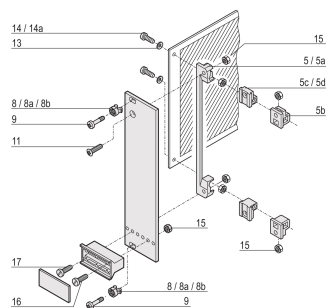

Collar Screw, Cross Recess/Slotted, M2.5 x 12.3 mm, Steel, Nickel Plated, 100 pieces

NÚMERO DE CATÁLOGO

21101-101

CERTIFICATIONS

CARACTERÍSTICAS DO PRODUTO

Length: 12.3mm

Material: Aço

Acabamento: Nickel Plated

Quantidade por embalagem: 100

Tamanho da rosca: M2.5

Profundidade: 14.3mm

Altura: 5mm

Product Type: Screw

Tipo: Screw

Largura: 5mm

Works With: Front Panels

Gross Weight: 0.056kg

Thread Type: Metric

Torque: 0.3N·m

AVISO

Os produtos nVent devem ser instalados e utilizados apenas conforme indicado nas fichas de instrução do produto e materiais de treinamento da nVent. As fichas de instrução estão disponíveis em www.nVent.com e com nossos representantes de atendimento ao cliente nVent. A instalação inadequada, uso incorreto, aplicação incorreta ou outra falha qualquer em seguir completamente as instruções e avisos da nVent podem levar ao mau funcionamento do produto, danos à propriedade, lesões corporais graves e morte, e/ou anular sua garantia.