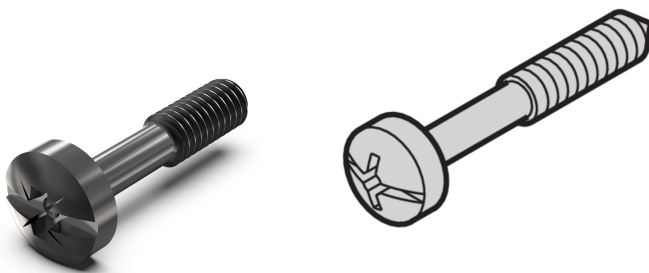

Collar Screw, Cross Recess/Slotted, M2.5 x 12.3 mm, Steel Black, 100 pieces

NÚMERO DE CATÁLOGO

21101-102

CERTIFICATIONS

CARACTERÍSTICAS DO PRODUTO

Length: 12.3mm

Material: Aço

Acabamento: Zinc Top Coat

Quantidade por embalagem: 100

Tamanho da rosca: M2.5

Profundidade: 14.3mm

Altura: 5mm

Product Type: Screw

Tipo: Screw

Largura: 5mm

Works With: Front Panels