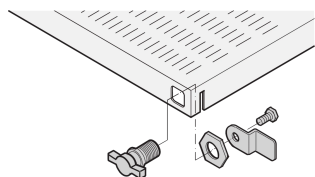

Novastar Lock for Shelf

NÚMERO DE CATÁLOGO

21101-132

Eurorack Lock for Shelf.

CERTIFICATIONS

CARACTERÍSTICAS

The T-bar lock can be fitted optionally on the right or left in telescopic shelves.

CARATERÍSTICAS DO PRODUTO

Quantidade por embalagem: 1

Família de produtos: Novastar

Product Type: Lock

Net Weight: 0.08kg

AVISO

Os produtos nVent devem ser instalados e utilizados apenas conforme indicado nas fichas de instrução do produto e materiais de treinamento da nVent. As fichas de instrução estão disponíveis em www.nVent.com e com nossos representantes de atendimento ao cliente nVent. A instalação inadequada, uso incorreto, aplicação incorreta ou outra falha qualquer em seguir completamente as instruções e avisos da nVent podem levar ao mau funcionamento do produto, danos à propriedade, lesões corporais graves e morte, e/ou anular sua garantia.