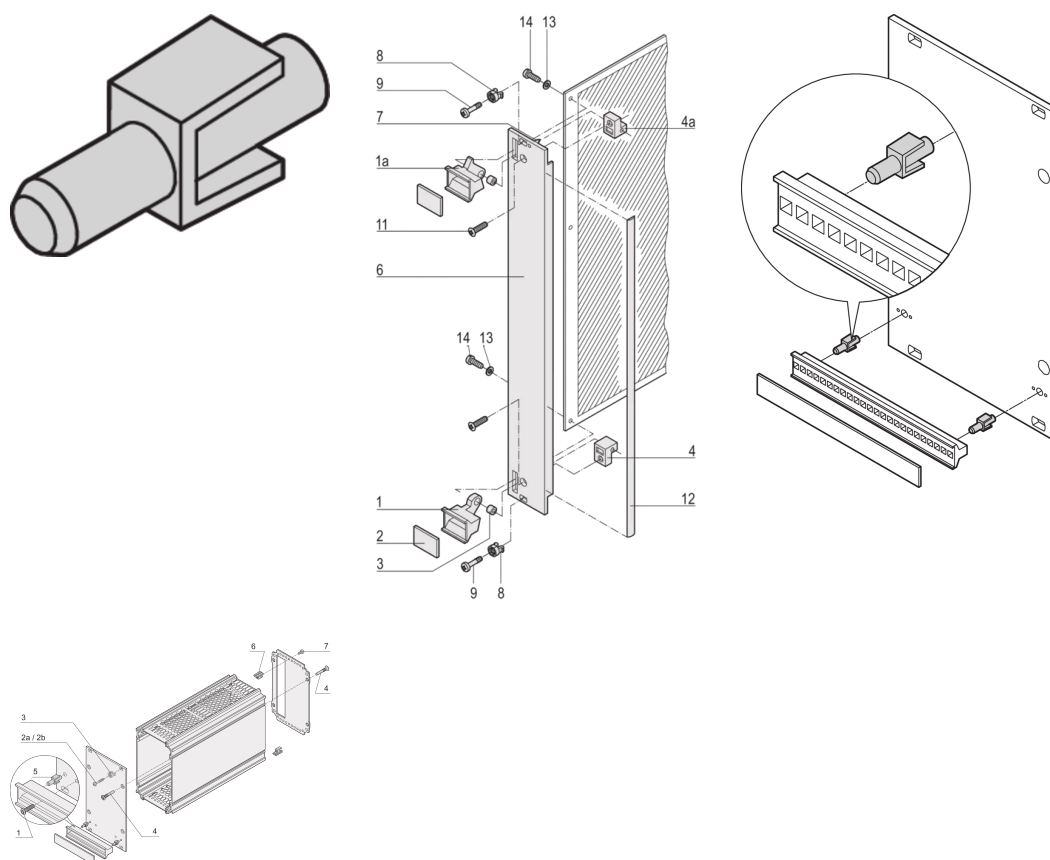

# Fixing Clip for Static Plastic Handle

NÚMERO DE CATÁLOGO

21101-239

Fixing Clip enable the assembly of a plastic trapezoid handle to a front panel.

## CARACTERÍSTICAS DO PRODUTO

Product Type: Clip

Tipo: Clip

Works With: Front Panels

Material: Policarbonato

Flammability Rating: UL® 94V-0

Quantidade por embalagem: 100

Gross Weight: 0.018kg